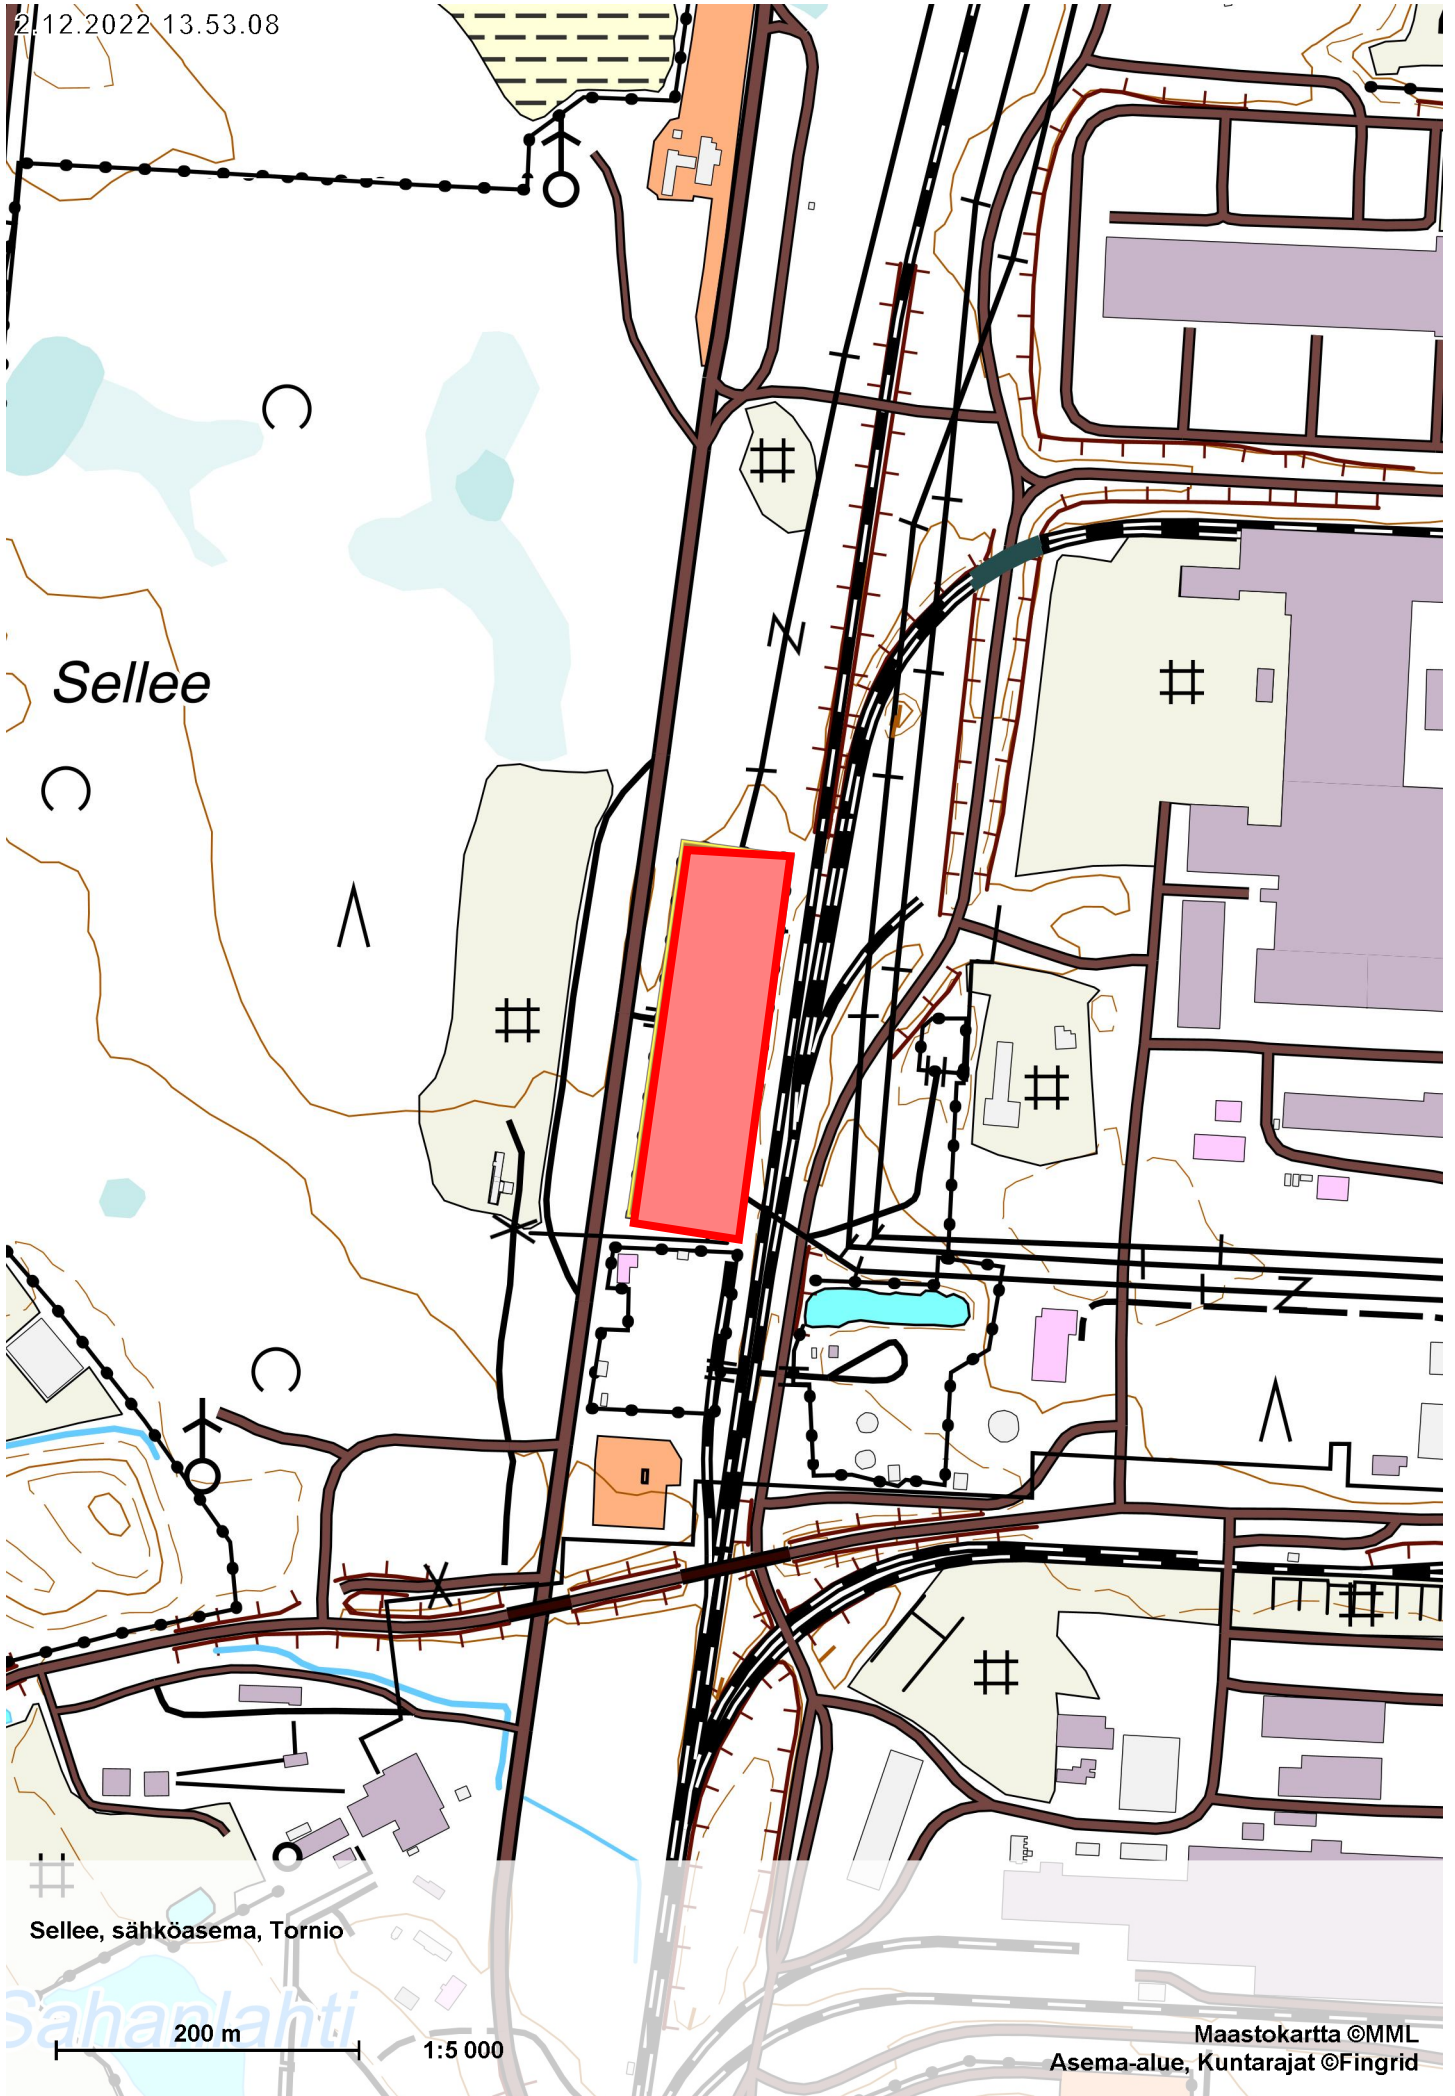

VKY / Syrjälä Vesa

1.12.2022

**Liite 3: Asetuksessa 480/2018 määritellyt liikkumis- ja oleskelukiellon piirissä olevat sähköasemat, joille ei enää haeta rajoitusta**

	<b>Sähköasema</b>	<b>Kunta</b>
1	Sellee, sähköasema	Tornio

Sallee

Sallee, sähköasema, Tornio

200 m

1:5 000

Maastokartta ©MML  
Asema-alue, Kuntarajat ©Fingrid