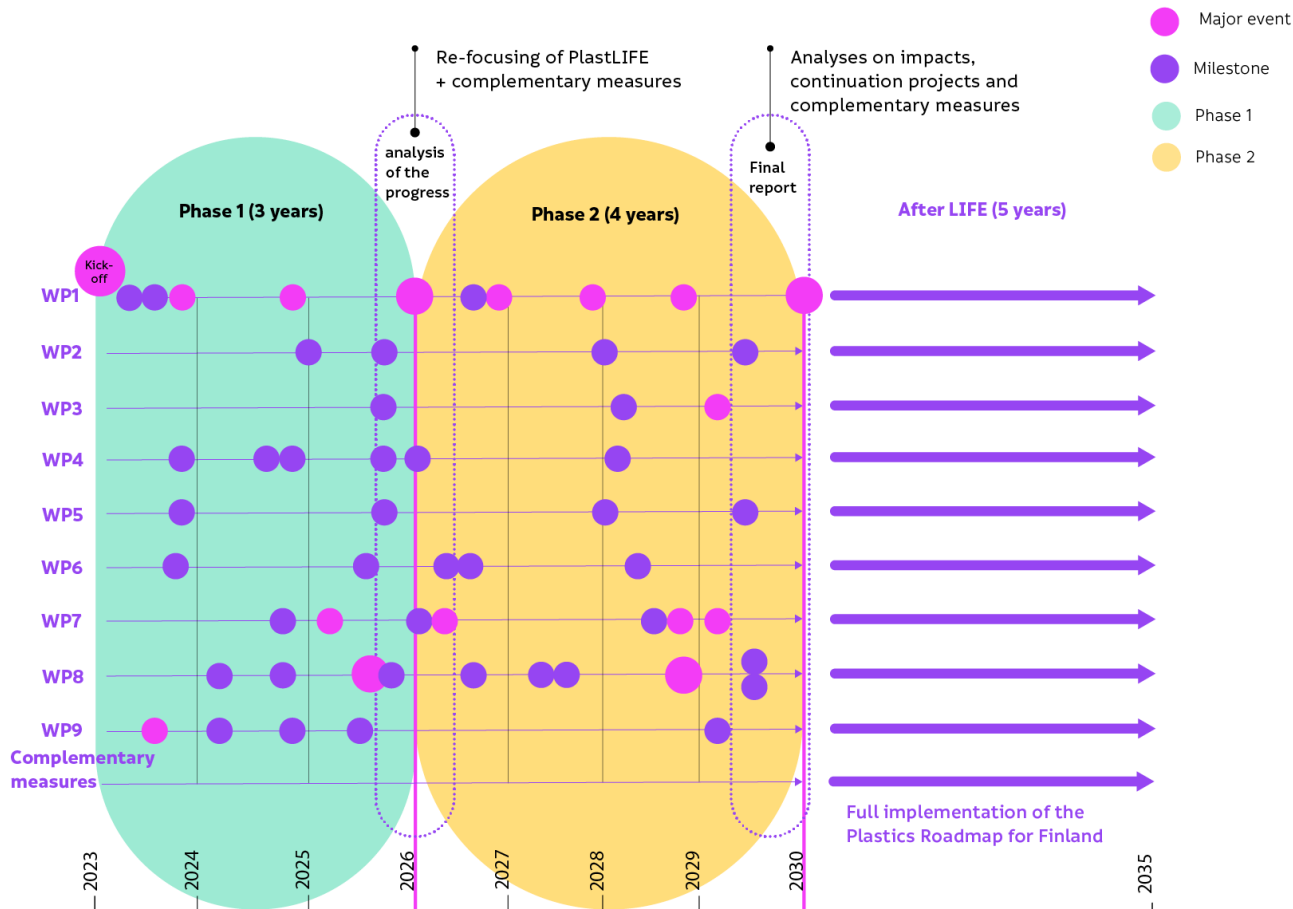

Koko projektia palvelevia aktiviteetteja (WPT 1, 8-9)

- **Projektihallinta ja –koordinointi (SYKE)**
 - Myös PlastLIFEa täydentävien hankkeiden ja rahoituksen mobilisointi
- **Kansallinen ja kansainvälinen viestintä, tulosten levittäminen (SYKE)**
 - Tulosten jalkauttaminen partnereiden ja yhteistyöverkostojen avulla
 - Osallistuminen ajankohtaiseen keskusteluun
 - Kampanjat (esim. kuntaverkostojen kanssa, myös kv)
 - Parhaat käytännöt ja ratkaisut talteen ja kaikkien käyttöön
 - Konferensseja, webinaareja ym. tilaisuuksia
- **Projektin, Muovitiiekartan ja muovien kiertotalouden edistymisen seuranta, tulosten jatkuvuus (SYKE)**
 - WP-, hanke- ja Muovitiiekartan indikaattorit (olemassa olevia sekä kehitettäviä)
 - Muovitielinpito
 - Muovien kiertotalouden elinkaaripohjaiset ympäristövaikutukset (SYKE, LUT, Luke)

Yhteistyö sidosryhmien kanssa takaa laajan näkyvyyden ja vaikuttavuuden

- PlastLIFE työskentelee useiden olemassa olevien verkostojen kanssa, kuten
 - Kuntaverkostot (kansalliset ja kansainväliset),
 - Järjestöt, some-vaikuttajat, nuorisojärjestöt ja koulut
 - Yritysverkostot
- Lisäksi:
 - Partnereilla on omat verkostonsa (joissa mukana kansalaisia, yrityksiä, kuntia)
 - Muovitiekarttaverkostossa on kansallisten, muovien kiertotaloudelle tärkeiden, toimijoiden edustajia
 - PlastLIFE Advisory group sisältää PlastLIFEa täydentävien hankkeiden ja muita Muovitiekartan toteutukselle tärkeitä sidosryhmiä

- Municipalities participating in several networks
- Municipalities participating in one network

2-vaiheinen toteutus:

Vaihe 1 pilotoi,
demonstroii, tutkii,
kehittää.

Puolivälialianalyysi
kehityksestä auttaa
uudelleenkohdentam-
aan vaiheen 2 toimia.
Vaihe 2 levittää
tuloksia ja kehitettyjä
ratkaisuja, varmistaa
tulosten jatkuvuuden.