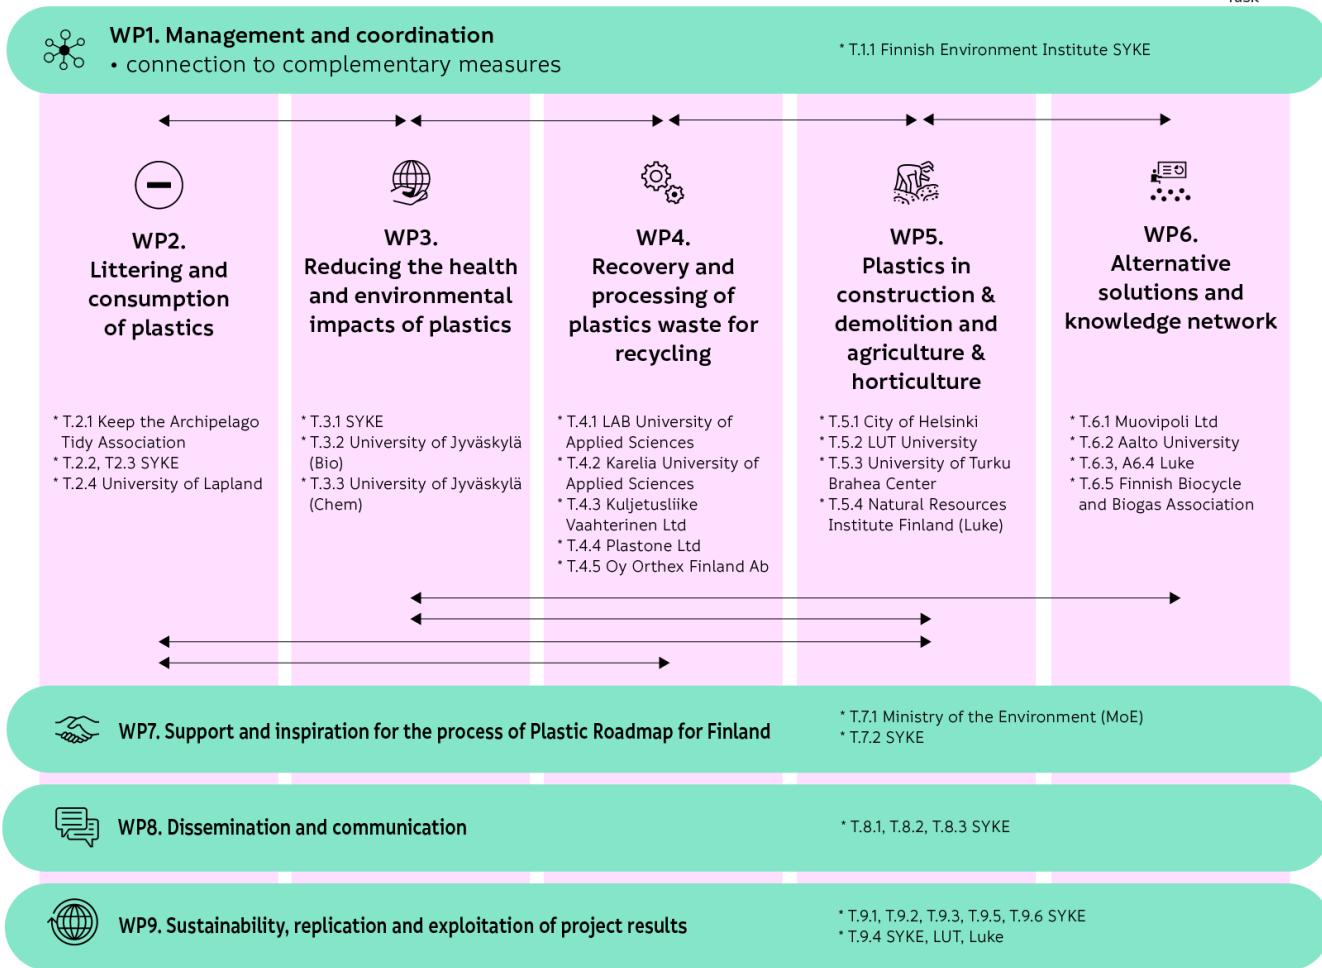

- National Resources Institute Finland (Luke)
- Finnish Environment Institute SYKE

• Yliopistot

- Aalto University
- University of Turku Brahea Centre
- Karelia University of Applied Sciences
- University of Jyväskylä
- University of Lapland
- LUT University
- LAB University of Applied Sciences

• Järjestöt

- Keep the Archipelago Tidy Association
- Finnish Biocycle and Biogas Association
 - Associated Partners: Helsinki Region Environmental Services HSY, Biokymppi Oy, Pirkanmaan Jätehuolto Oy

**PlastLIFE SIP
konsortio yhdessä
sidosryhmien ja
täydentävien
hankkeiden kanssa
ohjaa Suomen kohti
muovien kestäväää
kiertotaloutta ja
toimeenpanee Suomen
muovitiiekartan
vuoteen 2035
mennessä**

PlastLIFE SIPin työpaketit toteuttavat Muovitiekartan teemoja ja toimenpiteitä

Poimintoja PlastLIFE aktiviteeteista (WPT 2-4)

- **Roskaantumisen ja muovien turhan kulutuksen vähentäminen:**
 - Siisti Biitsi –ohjelman jatko ja laajennus + opetusmateriaalia (PSSry),
 - Roskien haitallisuusdata, Kiertotalousbarometri, kuluttajien aktivointi taiteen keinoin (SYKE)
 - Tuotteiden ja palveluiden uudelleensuunnittelu (LAP)
- **Muovien terveys- ja ympäristöhaittojen vähentäminen:**
 - Muovien sisältämien haitallisten aineiden analytiikan ja muovien kierrätyksen kemikaaliriskien arvioinnin kehittäminen (SYKE)
 - Biomuovien ekotoksisuuden ja biohajoavuuden testaus (JyY)
 - Muovijäte haitallisten aineiden absorbenttina (JyY)
- **Muovijätteen kierrätyksen ja hyödyntämisen edistäminen:**
 - Alueellisen muoviyhteistyön, -liiketoiminnan ja -tietämyksen kehittäminen (LAB amk)
 - Tuotteiden kehittäminen maatalouden ja rakentamisen muoveista (Karelia amk)
 - Pohjois-Savon muovijätteistä komposiittituotteita (Kuljetusliike Vaahterinen)
 - Muoviteollisuuden muovijätteiden hyödyntäminen (Plastone)
 - Päivittäistuotteita bio- ja/tai kierrätysmuoveista (Orthex)