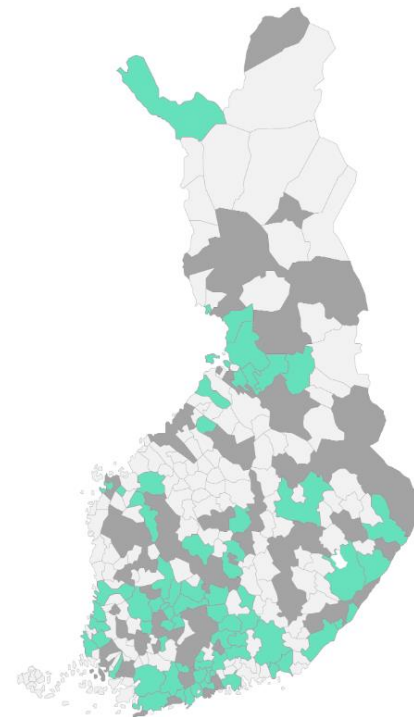

Yhteistyö sidosryhmien kanssa takaa laajan näkyvyyden ja vaikuttavuuden

- PlastLIFE työskentelee useiden olemassa olevien verkostojen kanssa, kuten
  - Kuntaverkostot (kansalliset ja kansainväliset),
  - Järjestöt, some-vaikuttajat, nuorisojärjestöt ja koulut
  - Yritysverkostot
- Lisäksi:
  - Partnereilla on omat verkostonsa (joissa mukana kansalaisia, yrityksiä, kuntia)
  - Muovitiekarttaverkostossa on kansallisten, muovien kiertotaloudelle tärkeiden, toimijoiden edustajia
  - PlastLIFE Advisory group sisältää PlastLIFEa täydentävien hankkeiden ja muita Muovitiekartan toteutukselle tärkeitä sidosryhmiä

- Municipalities participating in several networks
- Municipalities participating in one network