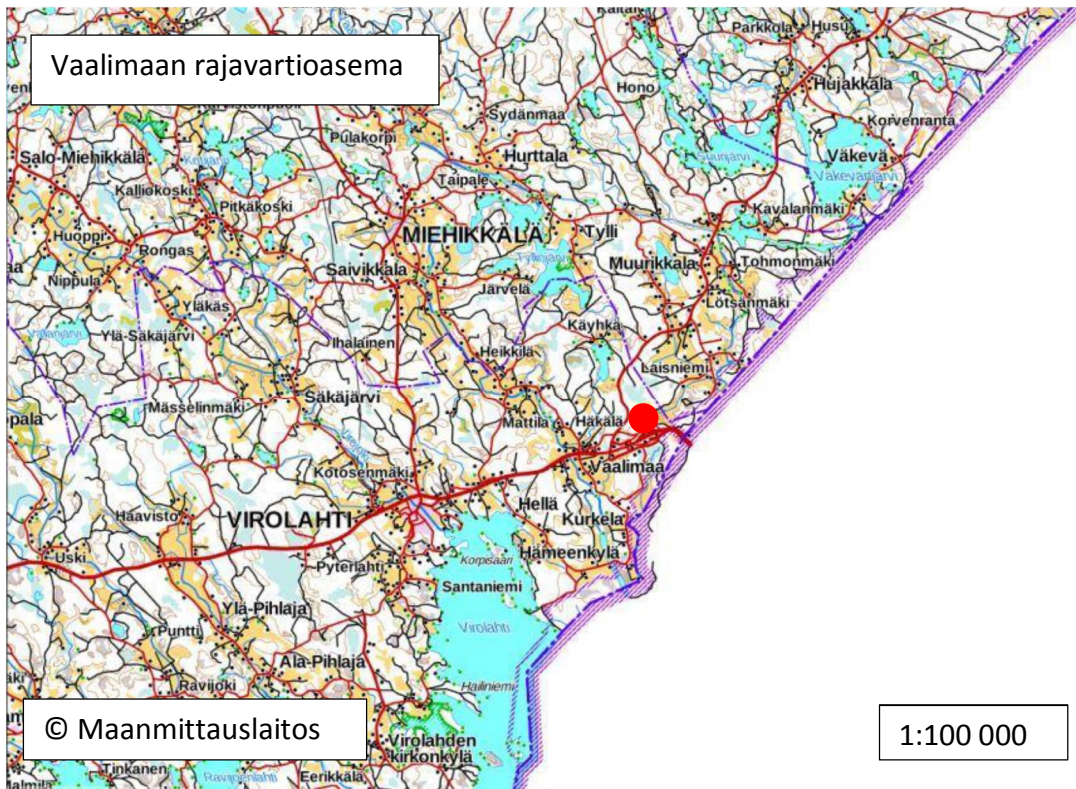

Immolan ampumarata-alue

Sallan ampumapaikka

Sallan ampumapaikka

Pelkolan rajavartioasema

Pelkolan rajavartioasema

Nuijamaan rajavartioasema

Nuijamaan rajavartioasema

Kolmikannan rajavartioasema

Kolmikannan rajavartioasema

Vaalimaan rajavartioasema

Vaalimaan rajavartioasema

Ivalon kasarmialue

Ivalon kasarmialue

Raja-Joosepin rajavartioasema

Raja-Joosepin rajavartioasema

Muonion rajavartioasema