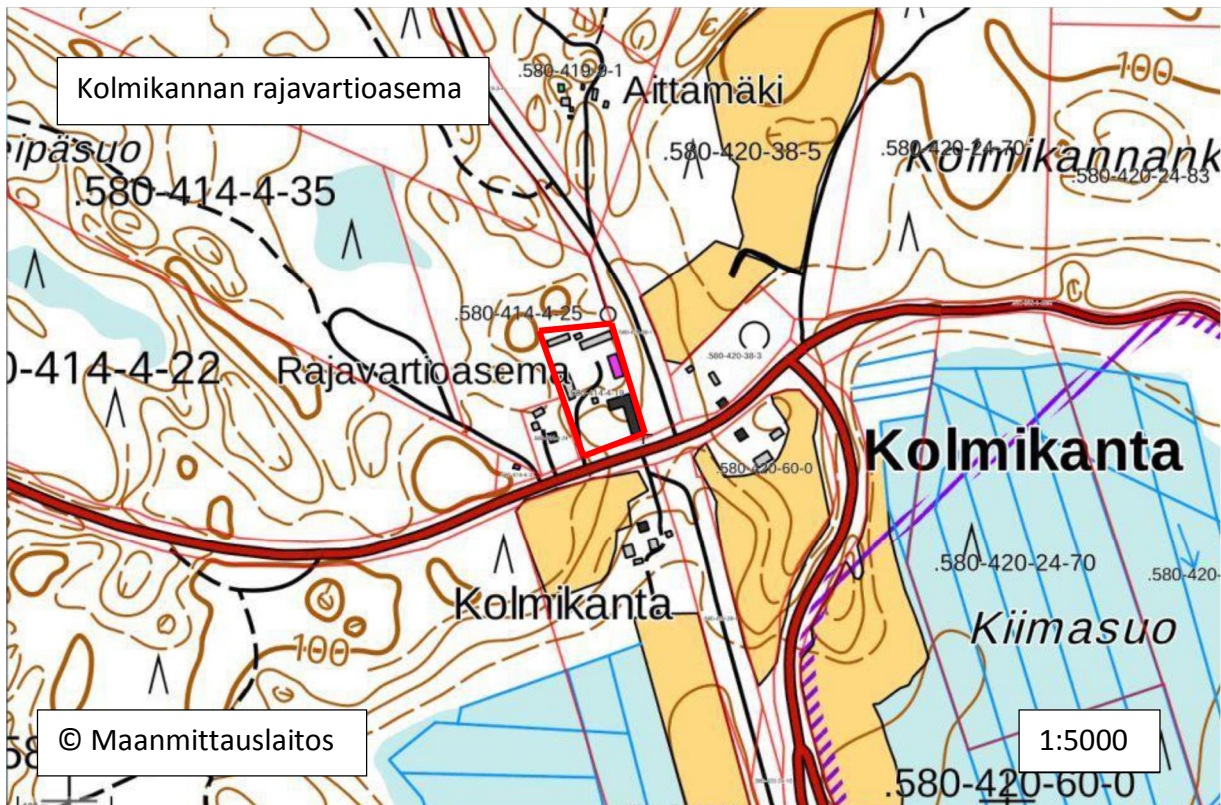

Immolan ampumarata-alue

Sallan ampumapaikka

Sallan ampumapaikka

Pelkolan rajavartioasema

Pelkolan rajavartioasema

Nuijamaan rajavartioasema

Nuijamaan rajavartioasema

Kolmikannan rajavartioasema

Kolmikannan rajavartioasema

Vaalimaan rajavartioasema

Vaalimaan rajavartioasema

Ivalon kasarmialue

Ivalon kasarmialue

Raja-Joosepin rajavartioasema

Raja-Joosepin rajavartioasema

Muonion rajavartioasema

Onttolan ampumarata-alueen varastorakennus

Lieksan rajavartioasema

Lieksan rajavartioasema

Tohmajärven rajavartioasema

Tohmajärven rajavartioasema

Huovarin valvontatorni

Huovarin valvontatorni