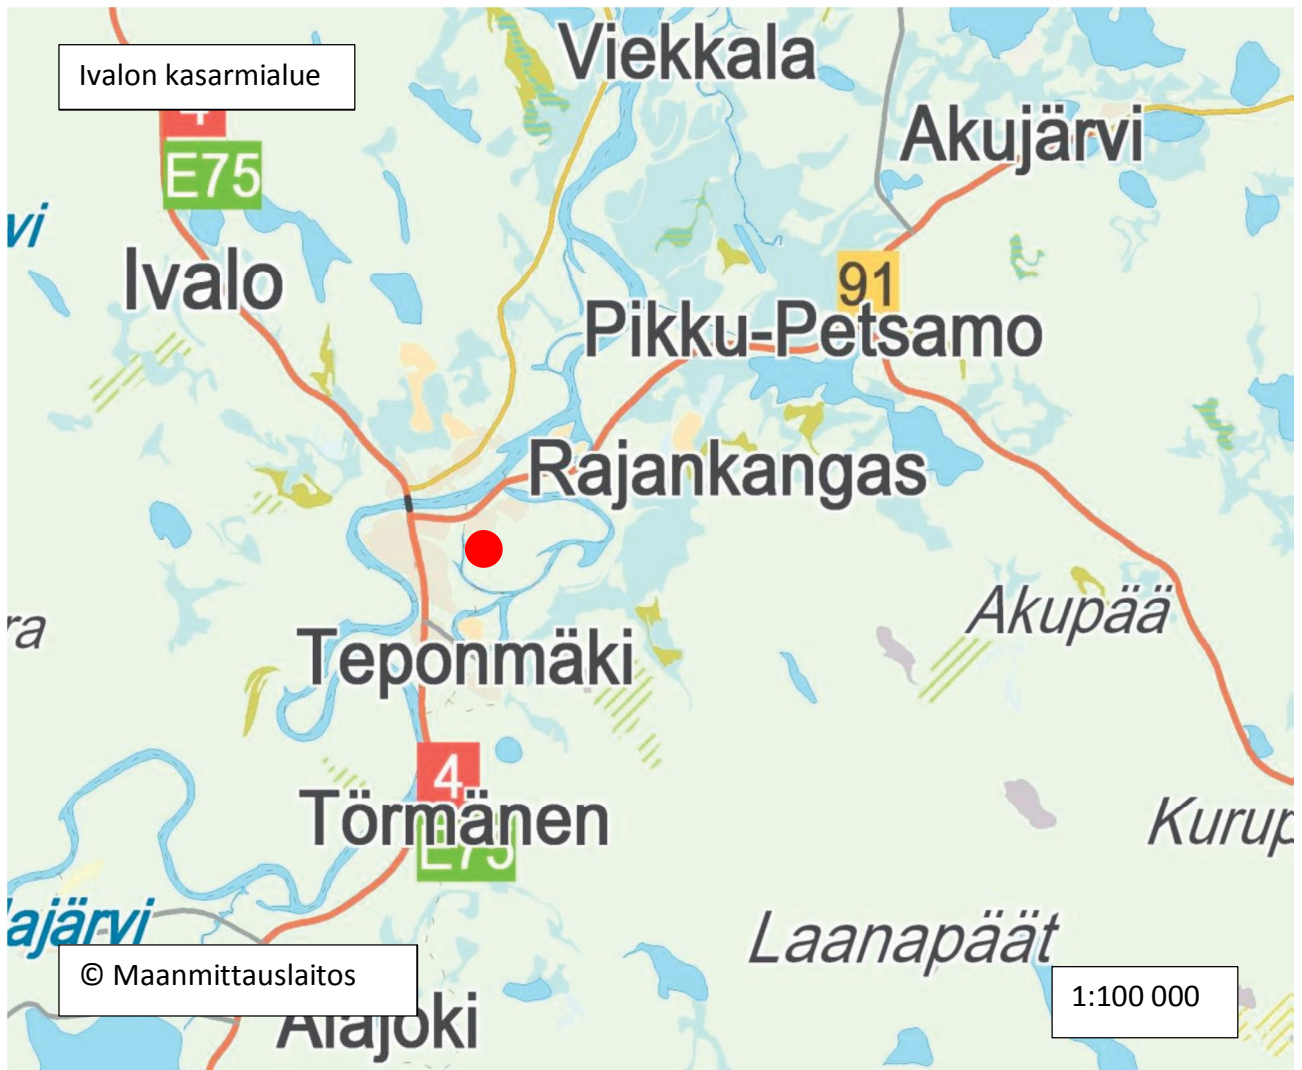

Kolmikannan rajavartioasema

Vaalimaan rajavartioasema

Vaalimaan rajavartioasema

Ivalon kasarmialue

Ivalon kasarmialue

Raja-Joosepin rajavartioasema

Raja-Joosepin rajavartioasema

Muonion rajavartioasema

Muonion rajavartioasema

Lapin rajavartioston esikunta-alue

Lapin rajavartioston esikunta-alue

Sallan rajavartioasema

Sallan rajavartioasema

Ilomantsin rajavartioasema

Ilomantsin rajavartioasema

Onttolan ampumarata-alueen varastorakennus