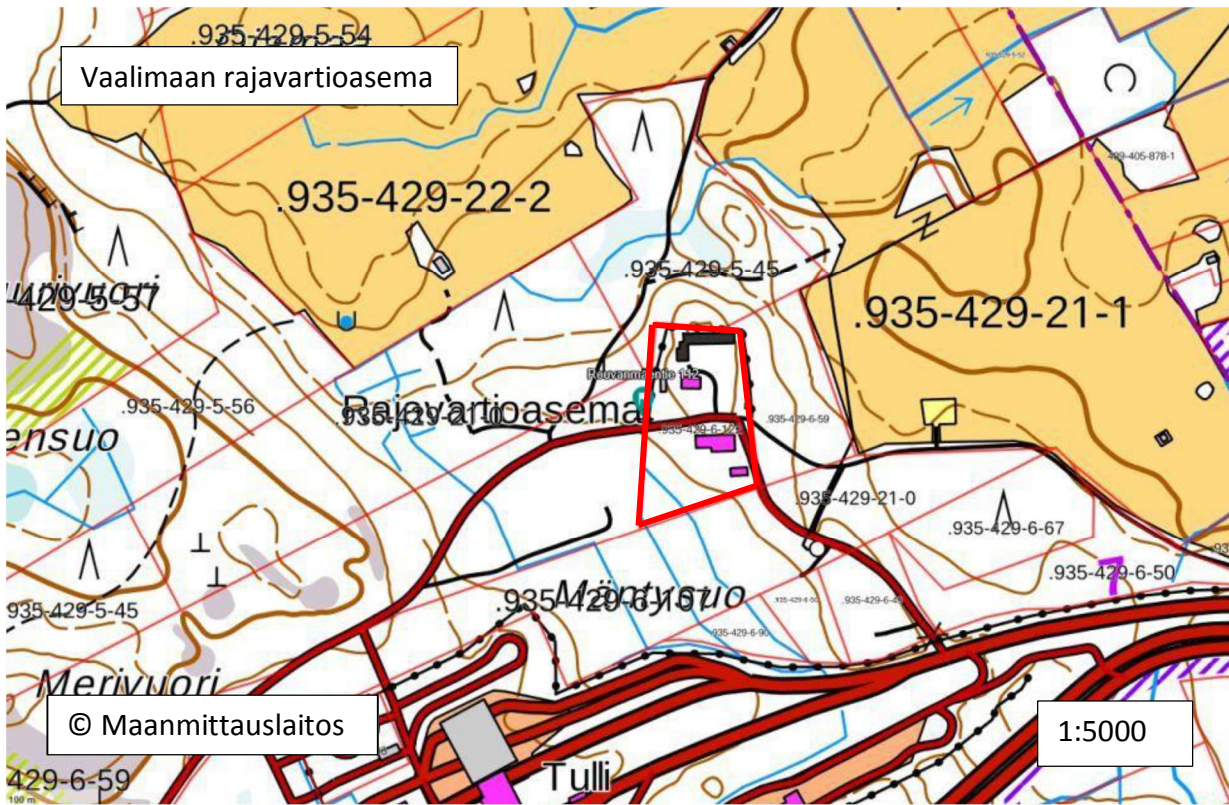

Immolan ampumarata-alue

Sallan ampumapaikka

Sallan ampumapaikka

Pelkolan rajavartioasema

Pelkolan rajavartioasema

Nuijamaan rajavartioasema

Nuijamaan rajavartioasema

Kolmikannan rajavartioasema

Kolmikannan rajavartioasema

Vaalimaan rajavartioasema

Vaalimaan rajavartioasema

Ivalon kasarmialue

Ivalon kasarmialue

Raja-Joosepin rajavartioasema

Raja-Joosepin rajavartioasema

Muonion rajavartioasema

Muonion rajavartioasema

Lapin rajavartioston esikunta-alue

Lapin rajavartioston esikunta-alue

Sallan rajavartioasema

Sallan rajavartioasema

Ilomantsin rajavartioasema

Ilomantsin rajavartioasema

Onttolan ampumarata-alueen varastorakennus

Onttolan ampumarata-alueen varastorakennus

Lieksan rajavartioasema

Lieksan rajavartioasema

Tohmajärven rajavartioasema

Tohmajärven rajavartioasema

Huovarin valvontatorni

Huovarin valvontatorni