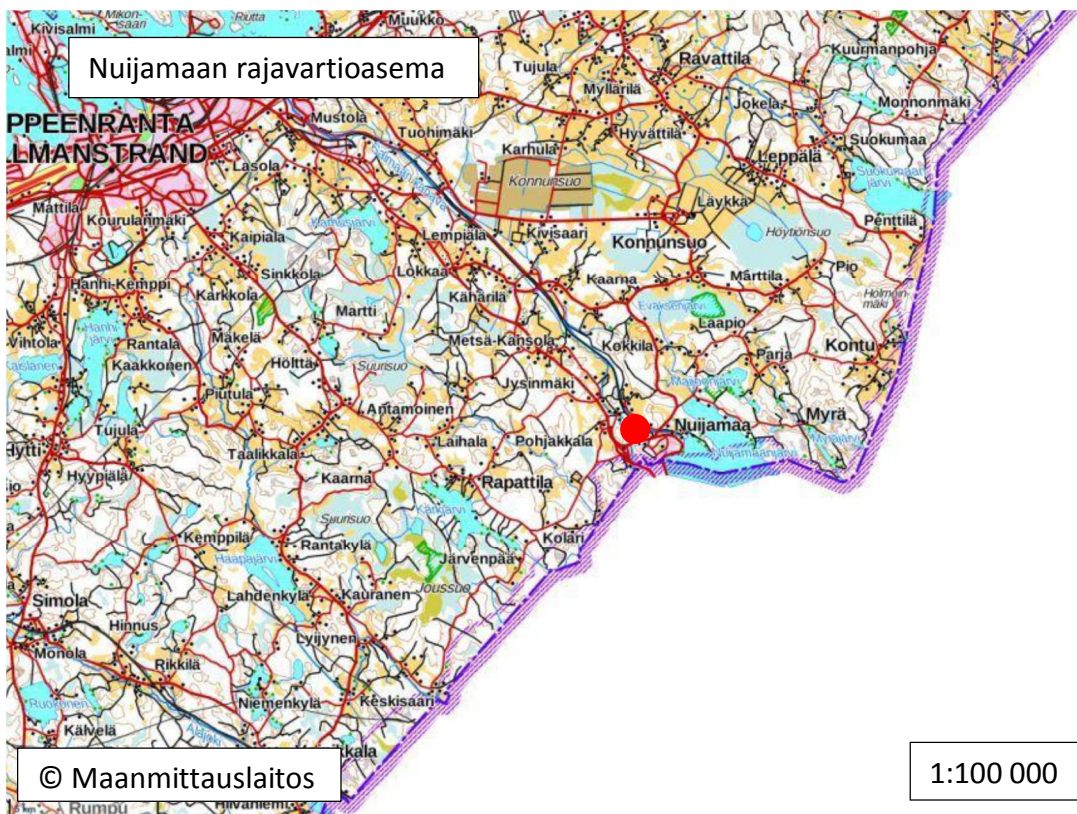

Immolan ampumarata-alue

Sallan ampumapaikka

Sallan ampumapaikka

Pelkolan rajavartioasema

Pelkolan rajavartioasema

Nuijamaan rajavartioasema

Nuijamaan rajavartioasema

Kolmikannan rajavartioasema

Kolmikannan rajavartioasema

Vaalimaan rajavartioasema

Vaalimaan rajavartioasema

Ivalon kasarmialue

Ivalon kasarmialue

Raja-Joosepin rajavartioasema

Raja-Joosepin rajavartioasema

Muonion rajavartioasema