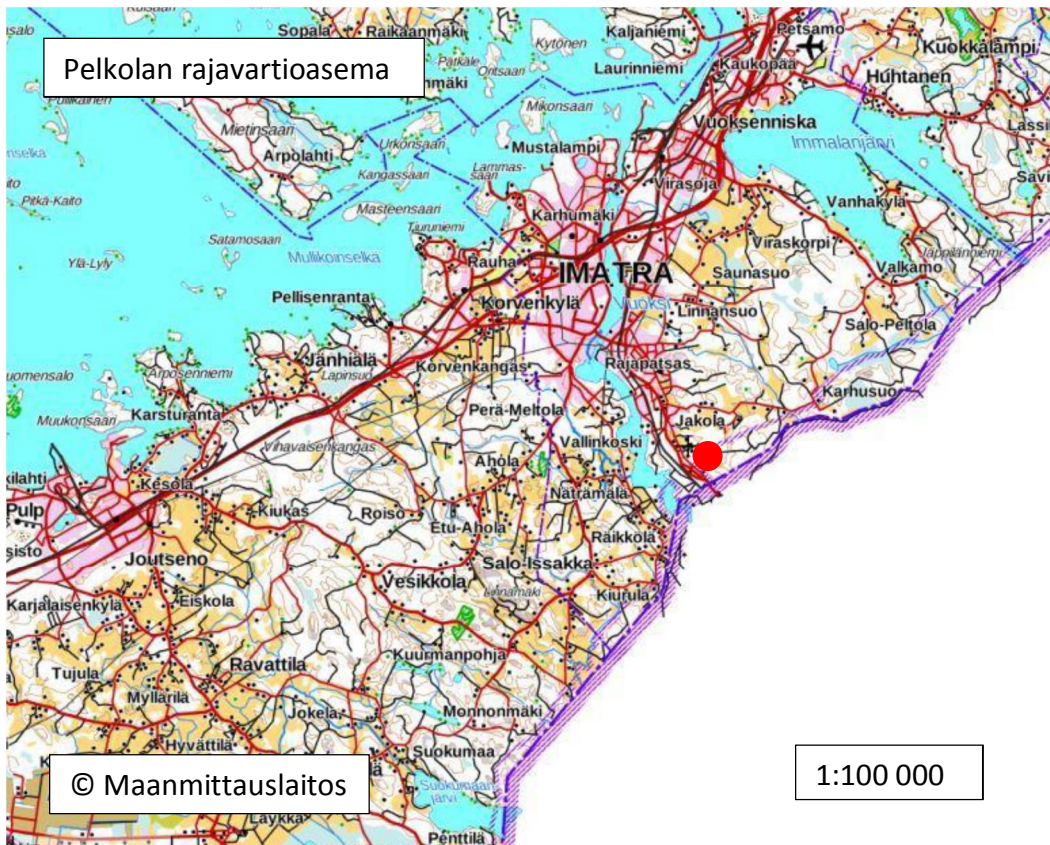

Immolan ampumarata-alue

Sallan ampumapaikka

Sallan ampumapaikka

Pelkolan rajavartioasema

Pelkolan rajavartioasema

Nuijamaan rajavartioasema

Nuijamaan rajavartioasema

Kolmikannan rajavartioasema

Kolmikannan rajavartioasema

Vaalimaan rajavartioasema

Vaalimaan rajavartioasema

Ivalon kasarmialue

Ivalon kasarmialue

Raja-Joosepin rajavartioasema

Raja-Joosepin rajavartioasema

Muonion rajavartioasema