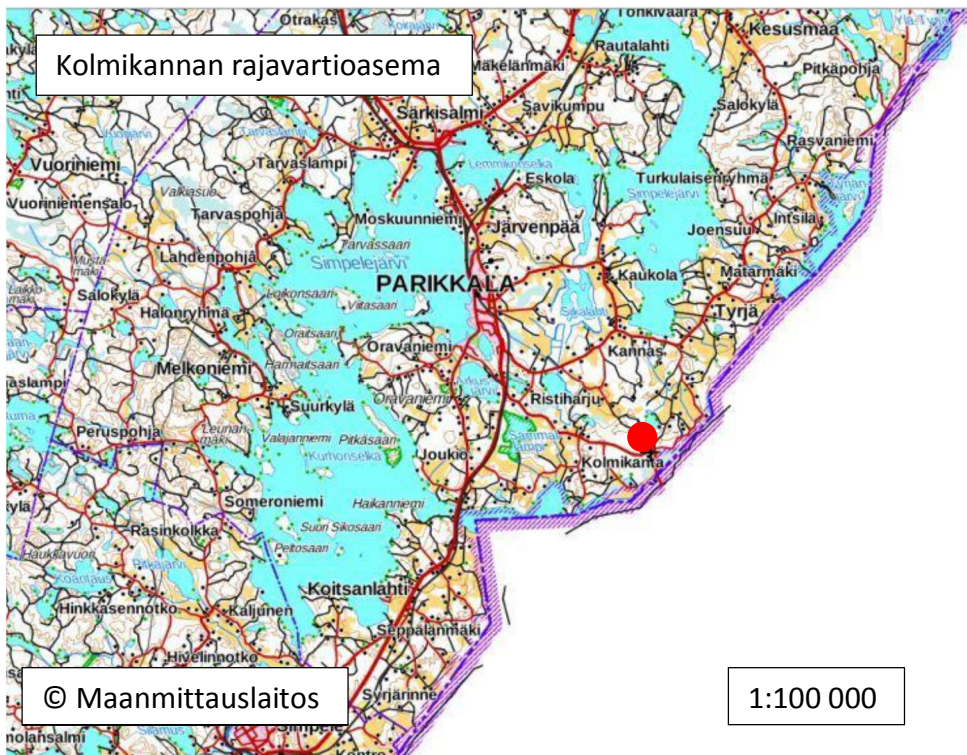

Immolan ampumarata-alue

Sallan ampumapaikka

Sallan ampumapaikka

Pelkolan rajavartioasema

Pelkolan rajavartioasema

Nuijamaan rajavartioasema

Nuijamaan rajavartioasema

Kolmikannan rajavartioasema

Kolmikannan rajavartioasema

Vaalimaan rajavartioasema

Vaalimaan rajavartioasema

Ivalon kasarmialue

Ivalon kasarmialue

Raja-Joosepin rajavartioasema

Raja-Joosepin rajavartioasema

Muonion rajavartioasema