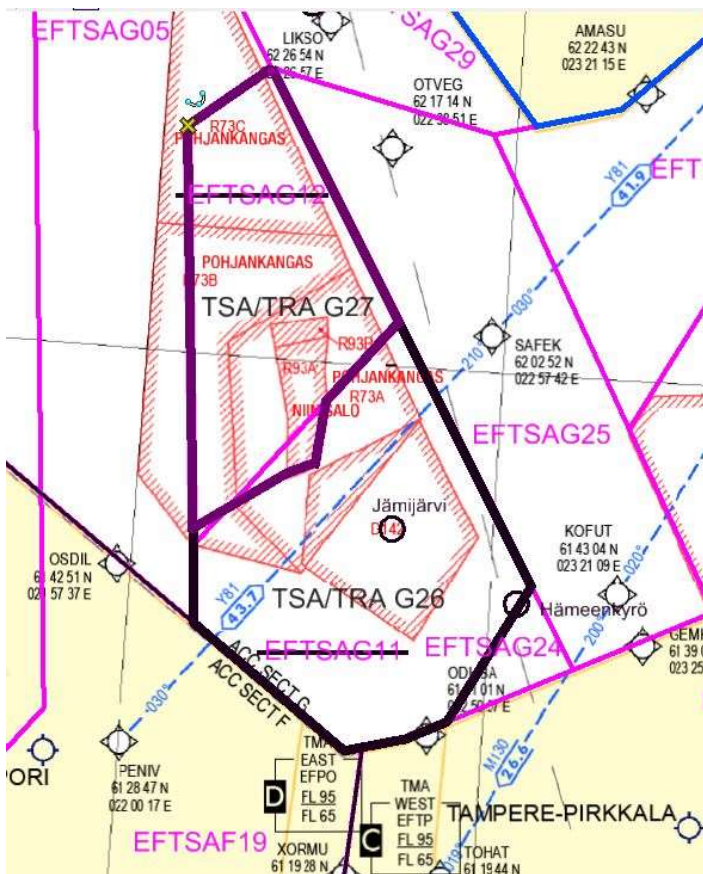

Valtioneuvoston asetukseen 930/2014 liittyvät esitetyt ilmatilamuutokset AIRAC 21 APR 2022:

**TSA-alueen EFTSAM37 korvaaminen jakamalla alue kahteen uuteen osa-alueeseen EFTSAM38 ja EFTSAM39**

Koordinaatit ja korkeus:

Yläraja: UNL Alaraja: SFC

**TSA-alueiden EFTSAG11 ja EFTSAG12 korvaaminen uusilla alueilla EFTSAG26 ja EFTSAG27:**

Koordinaatit ja korkeus:

EF TSAG26

620305N 0224147E - 614252N 0230644E - 613145N 0225407E - 613012N 0224727E - 612919N 0224023E -  
612857N 0223728E - 613130N 0223015E - 613811N 0221108E - 614540N 0220946E - 615035N 0222451E -  
615133N 0222924E - 615627N 0223029E - 620305N 0224147E

Yläraja: UNL, Alaraja: SFC

EF TSAG27

622227N 0221717E - 620305N 0224147E - 615627N 0223029E - 615133N 0222924E - 615035N 0222451E -  
614540N 0220946E - 621723N 0220347E - 622227N 0221717E

Yläraja: UNL, Alaraja: SFC

**Rajoitusalueen EFR121 ILVESKALLIO korvaaminen uudella alueella EFR111 ILVESKALLIO:**

Koordinaatit ja korkeus:

610304N 0242152E - 610110N 0242426E - 605740N 0241456E - 610029N 0241154E - 610304N 0242152E