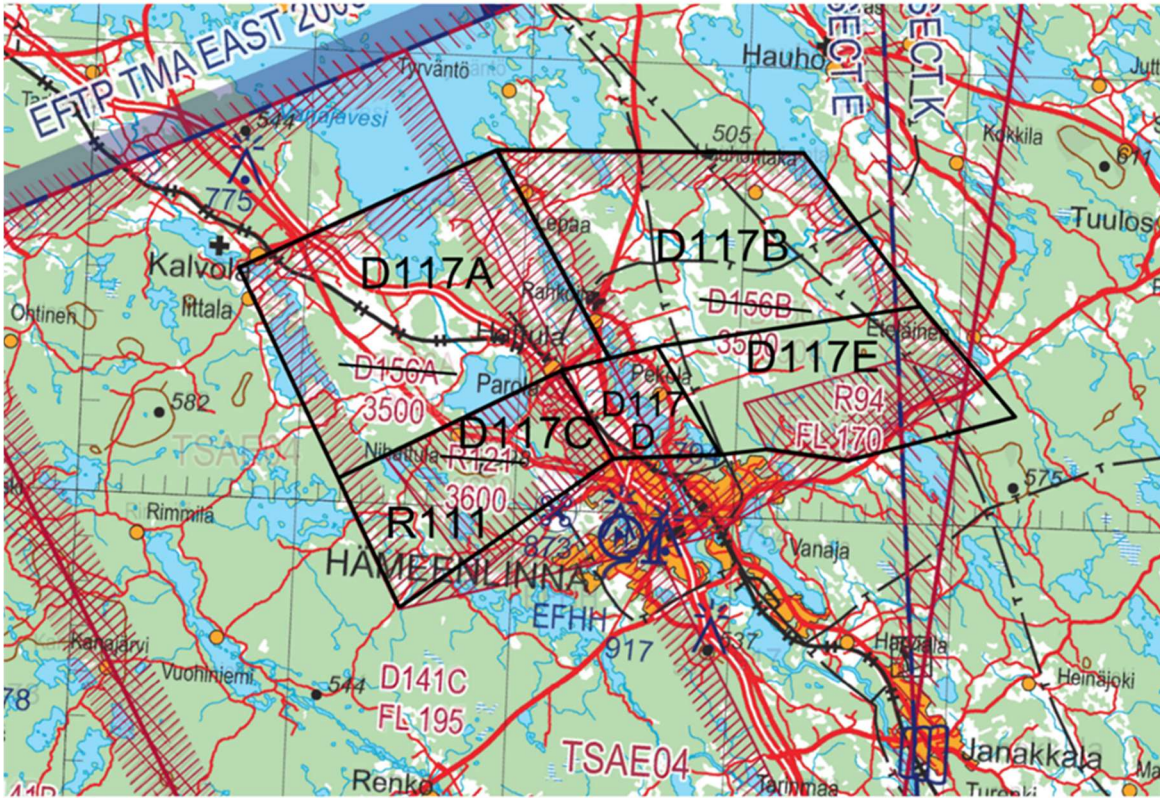

Rajoitusalueen EFR121 ILVESKALLIO korvaaminen uudella alueella EFR111 ILVESKALLIO:

Koordinaatit ja korkeus:

610304N 0242152E - 610110N 0242426E - 605740N 0241456E - 610029N 0241154E - 610304N 0242152E

Yläraja: 3600 FT AMSL, alaraja: SFC