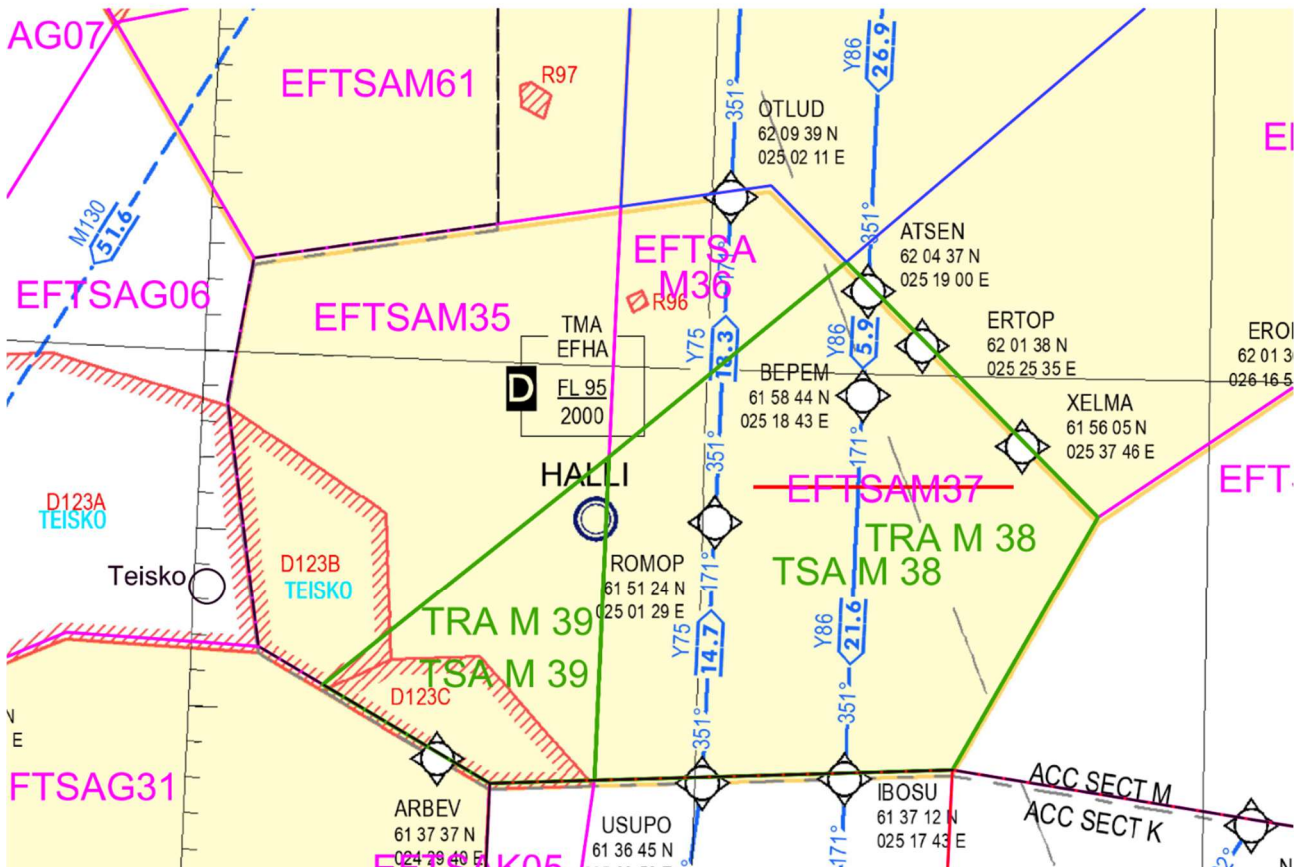

Valtioneuvoston asetukseen 930/2014 liittyvät esitetyt ilmatilamuutokset AIRAC 21 APR 2022:

**TSA-alueen EFTSAM37 korvaaminen jakamalla alue kahteen uuteen osa-alueeseen EFTSAM38 ja EFTSAM39**

Koordinaatit ja korkeus:

EFTSAM38

620552N 0251613E - 615152N 0254656E - 613731N 0253018E - 613623N 0244811E - 615433N 0244838E - 620552N 0251613E

Yläraja: UNL, Alaraja: SFC

EFTSAM39

615433N 0244838E - 614109N 0241543E - 613600N 0243550E - 613623N 0244811E - 615433N 0244838E

Yläraja: UNL Alaraja: SFC

**TSA-alueiden EFTSAG11 ja EFTSAG12 korvaaminen uusilla alueilla EFTSAG26 ja EFTSAG27:**

Koordinaatit ja korkeus:

EF TSAG26

620305N 0224147E - 614252N 0230644E - 613145N 0225407E - 613012N 0224727E - 612919N 0224023E -  
612857N 0223728E - 613130N 0223015E - 613811N 0221108E - 614540N 0220946E - 615035N 0222451E -  
615133N 0222924E - 615627N 0223029E - 620305N 0224147E

**Rajoitusalueen EFR121 ILVESKALLIO korvaaminen uudella alueella EFR111 ILVESKALLIO:**

Koordinaatit ja korkeus:

610304N 0242152E - 610110N 0242426E - 605740N 0241456E - 610029N 0241154E - 610304N 0242152E