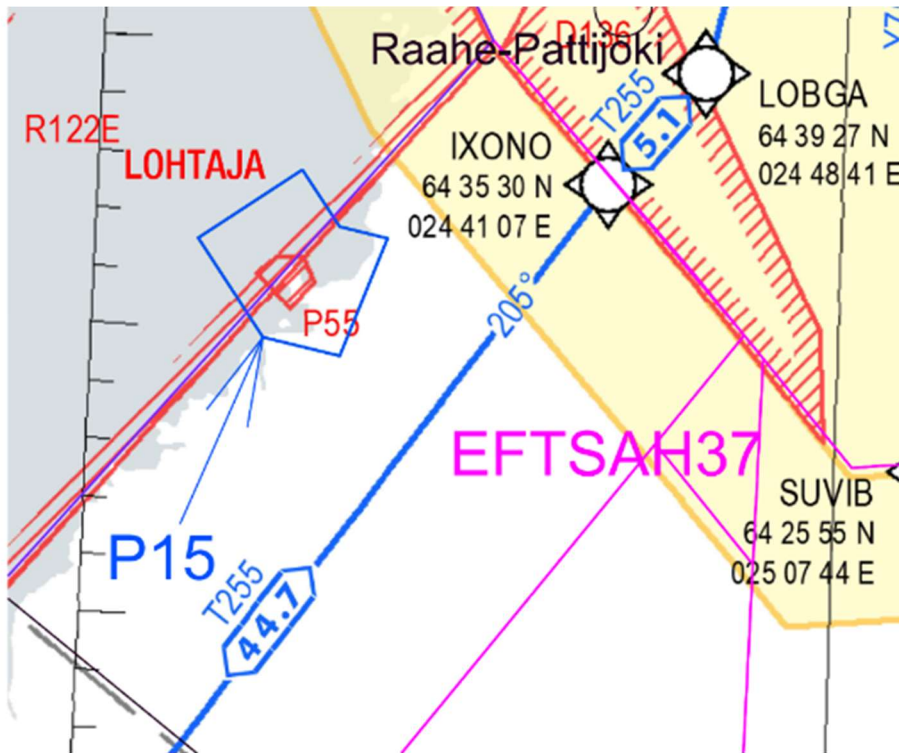

Valtioneuvoston asetukseen 930/2014 liittyvät esitetyt ilmatilamuutokset AIRAC 21 APR 2022:

**TSA-alueen EFTSAM37 korvaaminen jakamalla alue kahteen uuteen osa-alueeseen EFTSAM38 ja EFTSAM39**

Koordinaatit ja korkeus:

**Rajoitusalueen EFR121 ILVESKALLIO korvaaminen uudella alueella EFR111 ILVESKALLIO:**

Koordinaatit ja korkeus:

610304N 0242152E - 610110N 0242426E - 605740N 0241456E - 610029N 0241154E - 610304N 0242152E

Yläraja: 3600 FT AMSL, alaraja: SFC

**Kieltoalue EFP55 HANHIKIVENNIEMI sivuraja- ja nimimuutos:**

Koordinaatit ja korkeus:

EFP15 HANHIKIVI

643516N 0241624E - 643321N 0241935E - 643301N 0242329E - 642853N 0242002E - 642925N 0241349E -  
643245N 0240816E - 643516N 0241624E

Yläraja: FL 65, Alaraja: SFC

**Kieltoalue EFP20 LOVIISA sivuraja- ja nimimuutos:**

Koordinaatit ja korkeus:

EFP10 LOVIISA

602424N 0262228E - 602309N 0262504E - 602121N 0262507E - 602004N 0262235E - 602002N 0261858E -  
602117N 0261623E - 602305N 0261619E - 602422N 0261851E - 602424N 0262228E