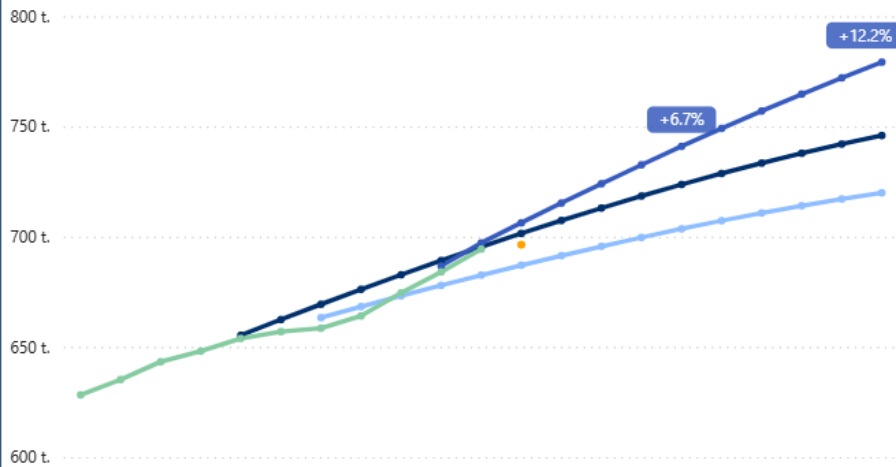

VALTIONEUVOSTO
STATSRÅDET

TAUSTAA:

**Ennusteet väestökehityksestä
yhteistyöalueittain ja
hyvinvointialuekohtaisesti**

Etelä-Suomen yhteistyöalue

VALTIONEUVOSTO
STATSRÅDET

Helsinki - Yhteensä

● Ennakkotieto ● ennuste 2019 ● ennuste 2021 ● ennuste 2024 ● Toteuma

Länsi-Uusimaa - Yhteensä

Itä-Uusimaa - Yhteensä

Keski-Uusimaa - Yhteensä

Vantaa ja Kerava - Yhteensä

Helsinki - Yli 75

● Ennakkotieto ● ennuste 2019 ● ennuste 2021 ● ennuste 2024 ● Toteuma

Länsi-Uusimaa - Yli 75