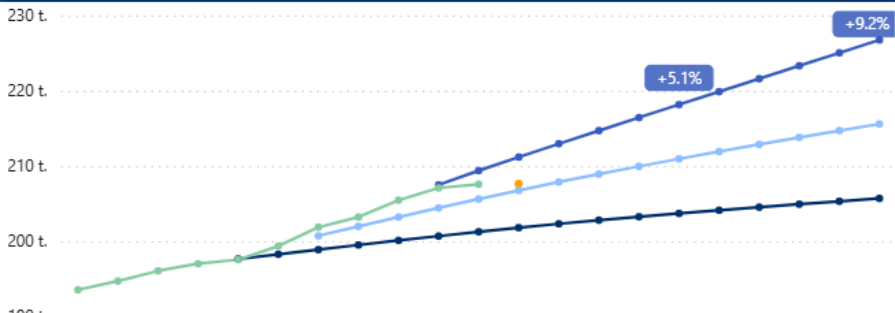

VALTIONEUVOSTO
STATSRÅDET

TAUSTAA:

**Ennusteet väestökehityksestä
yhteistyöalueittain ja
hyvinvointialuekohtaisesti**

Etelä-Suomen yhteistyöalue

VALTIONEUVOSTO
STATSRÅDET

Helsinki - Yhteensä

● Ennakkotieto ● ennuste 2019 ● ennuste 2021 ● ennuste 2024 ● Toteuma

Länsi-Uusimaa - Yhteensä

Itä-Uusimaa - Yhteensä

Keski-Uusimaa - Yhteensä

Vantaa ja Kerava - Yhteensä

Helsinki - Yli 75

● Ennakkotieto ● ennuste 2019 ● ennuste 2021 ● ennuste 2024 ● Toteuma

Länsi-Uusimaa - Yli 75