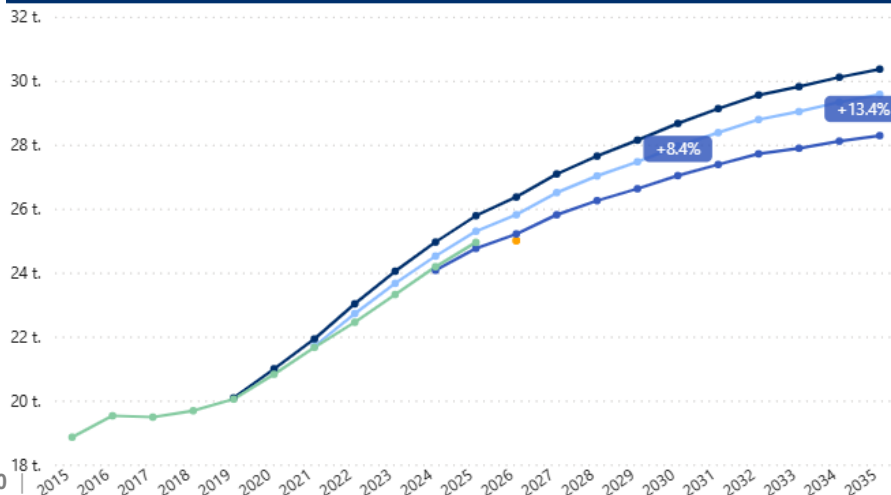

Länsi-Uusimaa - Yhteensä

Itä-Uusimaa - Yhteensä

Keski-Uusimaa - Yhteensä

Vantaa ja Kerava - Yhteensä

Helsinki - Yli 75

● Ennakkotieto ● ennuste 2019 ● ennuste 2021 ● ennuste 2024 ● Toteuma

Länsi-Uusimaa - Yli 75

Itä-Uusimaa - Yli 75

Keski-Uusimaa - Yli 75

Vantaa ja Kerava - Yli 75

Etelä-Karjala - Yhteensä

● Ennakkotieto ● ennuste 2019 ● ennuste 2021 ● ennuste 2024 ● Toteuma

Kymenlaakso - Yhteensä

Päijät-Häme - Yhteensä

Etelä-Karjala - Yli 75

● Ennakkotieto ● ennuste 2019 ● ennuste 2021 ● ennuste 2024 ● Toteuma

Kymenlaakso - Yli 75

Päijät-Häme - Yli 75

Sisä-Suomen yhteistyöalue

VALTIONEUVOSTO
STATSRÅDET

Etelä-Pohjanmaa - Yhteensä