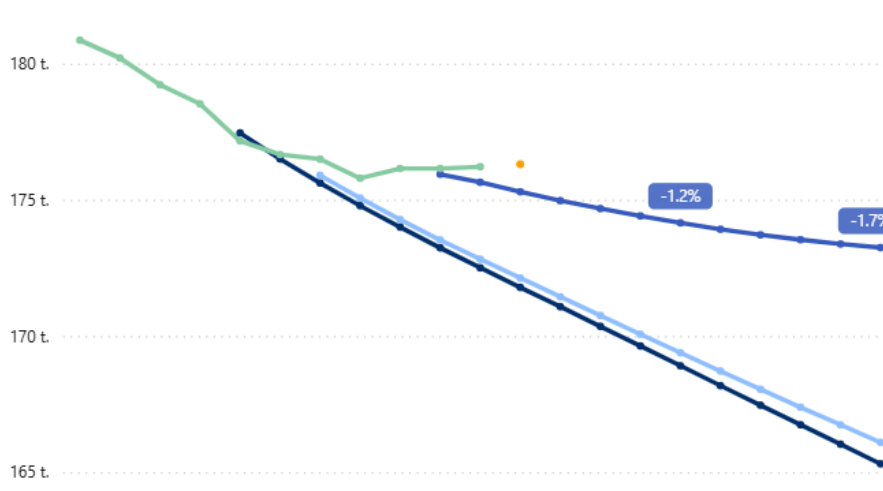

Lappi - Yhteensä