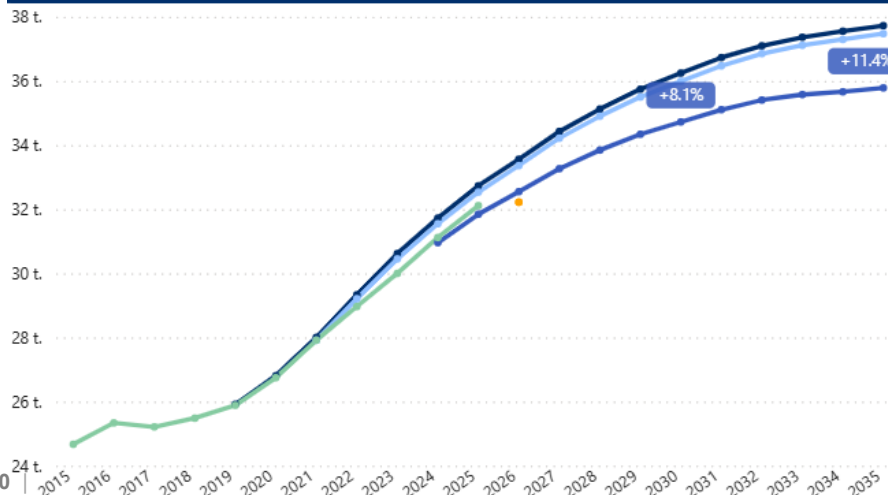

Satakunta - Yli 75