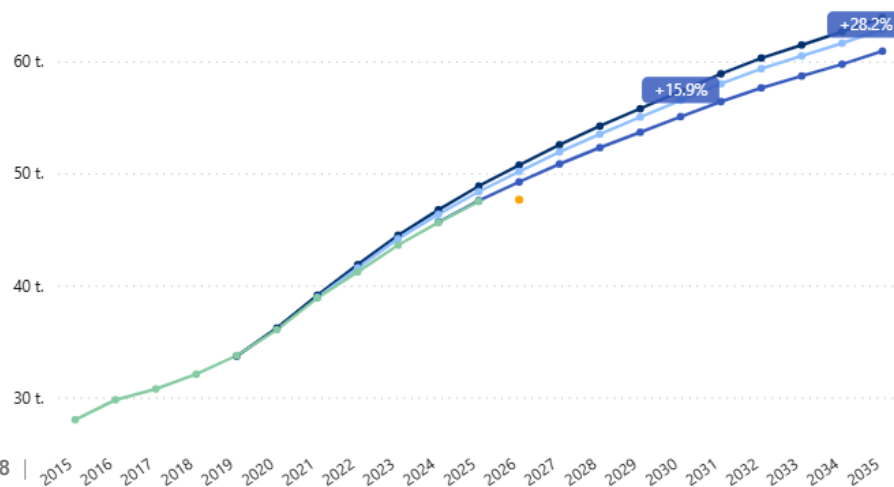

VALTIONEUVOSTO
STATSRÅDET

TAUSTAA:

**Ennusteet väestökehityksestä
yhteistyöalueittain ja
hyvinvointialuekohtaisesti**

Etelä-Suomen yhteistyöalue

VALTIONEUVOSTO
STATSRÅDET

Helsinki - Yhteensä

● Ennakkotieto ● ennuste 2019 ● ennuste 2021 ● ennuste 2024 ● Toteuma

Länsi-Uusimaa - Yhteensä

Itä-Uusimaa - Yhteensä

Keski-Uusimaa - Yhteensä

Vantaa ja Kerava - Yhteensä

Helsinki - Yli 75

● Ennakkotieto ● ennuste 2019 ● ennuste 2021 ● ennuste 2024 ● Toteuma

Länsi-Uusimaa - Yli 75

Itä-Uusimaa - Yli 75

Keski-Uusimaa - Yli 75

Vantaa ja Kerava - Yli 75

Etelä-Karjala - Yhteensä

● Ennakkotieto ● ennuste 2019 ● ennuste 2021 ● ennuste 2024 ● Toteuma

Kymenlaakso - Yhteensä

Päijät-Häme - Yhteensä