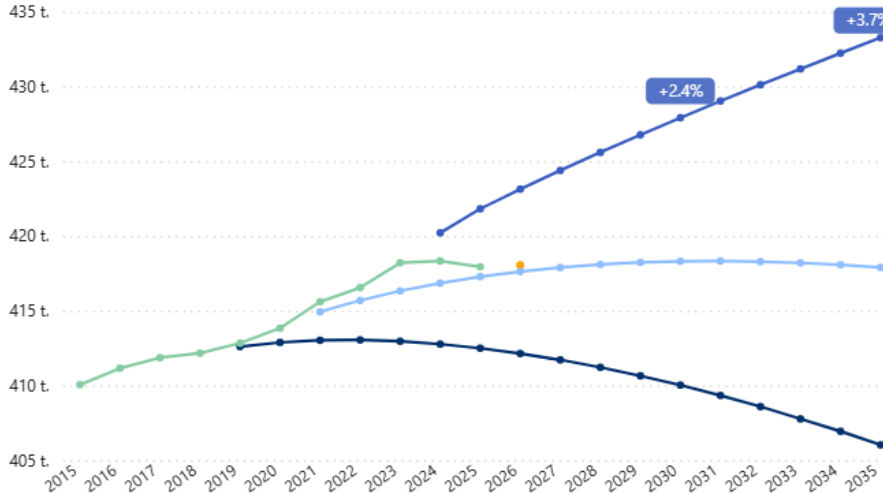

Pohjanmaa - Yli 75

● Ennakkotieto ● ennuste 2019 ● ennuste 2021 ● ennuste 2024 ● Toteuma

Satakunta - Yli 75

Varsinais-Suomi - Yli 75

Pohjois-Suomen yhteistyöalue

VALTIONEUVOSTO
STATSRÅDET

Keski-Pohjanmaa - Yhteensä

Ennakkotieto ● ennuste 2019 ● ennuste 2021 ● ennuste 2024 ● Toteuma

Lappi - Yhteensä

Kainuu - Yhteensä

Pohjois-Pohjanmaa - Yhteensä

Keski-Pohjanmaa - Yli 75

● Ennakkotieto ● ennuste 2019 ● ennuste 2021 ● ennuste 2024 ● Toteuma

Kainuu - Yli 75

Lappi - Yli 75

Pohjois-Pohjanmaa - Yli 75

Itä-Suomen yhteistyöalue

VALTIONEUVOSTO
STATSRÅDET

Etelä-Savo - Yhteensä

● Ennakkotieto ● ennuste 2019 ● ennuste 2021 ● ennuste 2024 ● Toteuma

Keski-Suomi - Yhteensä