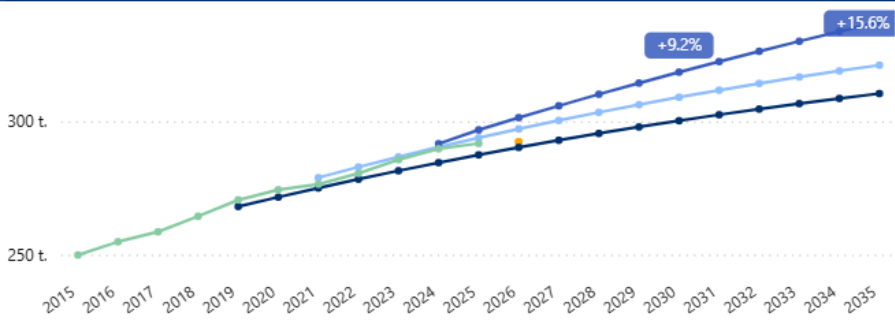

VALTIONEUVOSTO
STATSRÅDET

TAUSTAA:

**Ennusteet väestökehityksestä
yhteistyöalueittain ja
hyvinvointialuekohtaisesti**

Etelä-Suomen yhteistyöalue

VALTIONEUVOSTO
STATSRÅDET

Helsinki - Yhteensä

● Ennakkotieto ● ennuste 2019 ● ennuste 2021 ● ennuste 2024 ● Toteuma

Länsi-Uusimaa - Yhteensä

Itä-Uusimaa - Yhteensä

Keski-Uusimaa - Yhteensä

Vantaa ja Kerava - Yhteensä

Helsinki - Yli 75

● Ennakkotieto ● ennuste 2019 ● ennuste 2021 ● ennuste 2024 ● Toteuma

Länsi-Uusimaa - Yli 75

Itä-Uusimaa - Yli 75

Keski-Uusimaa - Yli 75

Vantaa ja Kerava - Yli 75

Etelä-Karjala - Yhteensä

● Ennakkotieto ● ennuste 2019 ● ennuste 2021 ● ennuste 2024 ● Toteuma

Kymenlaakso - Yhteensä

Päijät-Häme - Yhteensä