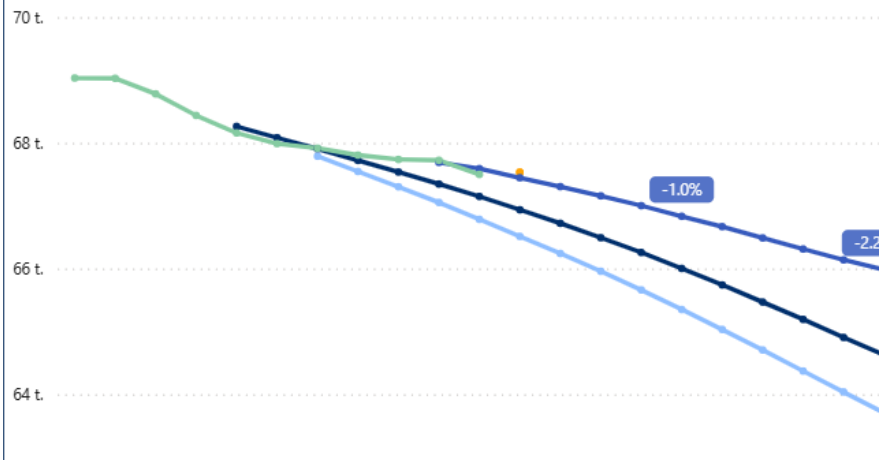

Keski-Pohjanmaa - Yhteensä

Ennakkotieto ● ennuste 2019 ● ennuste 2021 ● ennuste 2024 ● Toteuma