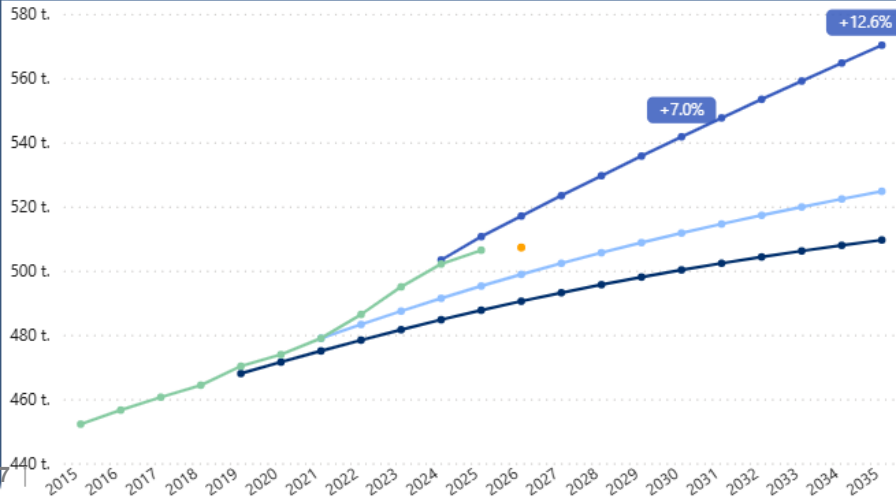

VALTIONEUVOSTO
STATSRÅDET

TAUSTAA:

**Ennusteet väestökehityksestä
yhteistyöalueittain ja
hyvinvointialuekohtaisesti**

Etelä-Suomen yhteistyöalue

VALTIONEUVOSTO
STATSRÅDET

Helsinki - Yhteensä

● Ennakkotieto ● ennuste 2019 ● ennuste 2021 ● ennuste 2024 ● Toteuma

Länsi-Uusimaa - Yhteensä

Itä-Uusimaa - Yhteensä

Keski-Uusimaa - Yhteensä

Vantaa ja Kerava - Yhteensä

Helsinki - Yli 75

● Ennakkotieto ● ennuste 2019 ● ennuste 2021 ● ennuste 2024 ● Toteuma

Länsi-Uusimaa - Yli 75