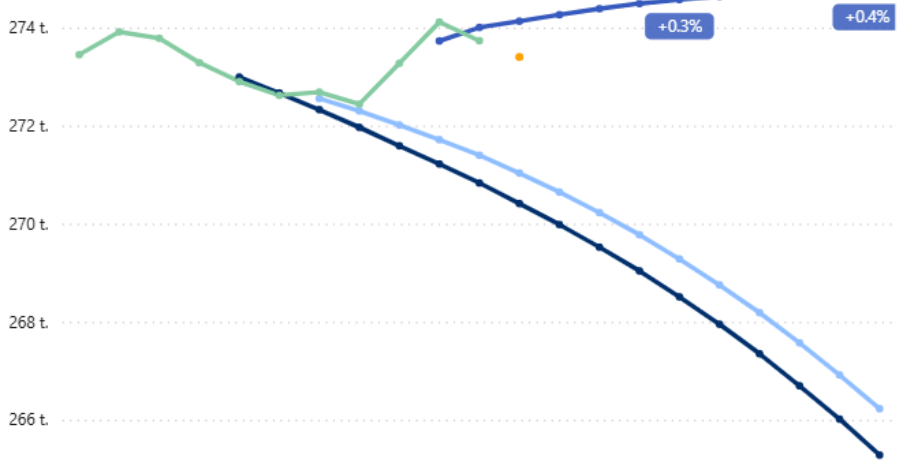

Kainuu - Yli 75

Lappi - Yli 75

Pohjois-Pohjanmaa - Yli 75

Itä-Suomen yhteistyöalue

VALTIONEUVOSTO
STATSRÅDET

Etelä-Savo - Yhteensä

● Ennakkotieto ● ennuste 2019 ● ennuste 2021 ● ennuste 2024 ● Toteuma

Keski-Suomi - Yhteensä

Pohjois-Karjala - Yhteensä

Pohjois-Savo - Yhteensä

Etelä-Savo - Yli 75

● Ennakkotieto ● ennuste 2019 ● ennuste 2021 ● ennuste 2024 ● Toteuma

Keski-Suomi - Yli 75

Pohjois-Karjala - Yli 75

Pohjois-Savo - Yli 75