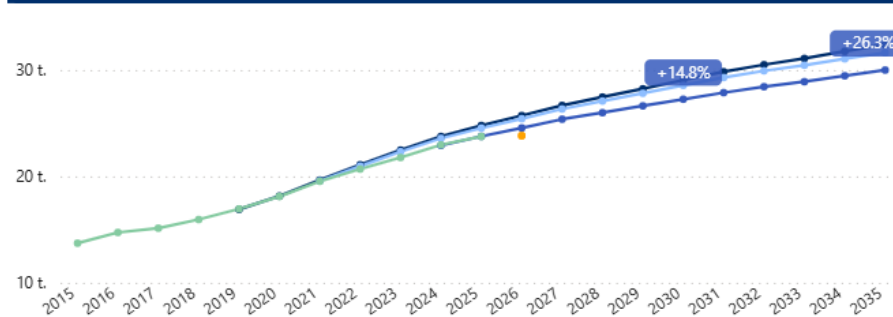

VALTIONEUVOSTO
STATSRÅDET

TAUSTAA:

**Ennusteet väestökehityksestä
yhteistyöalueittain ja
hyvinvointialuekohtaisesti**

Etelä-Suomen yhteistyöalue

VALTIONEUVOSTO
STATSRÅDET

Helsinki - Yhteensä

● Ennakkotieto ● ennuste 2019 ● ennuste 2021 ● ennuste 2024 ● Toteuma

Länsi-Uusimaa - Yhteensä

Itä-Uusimaa - Yhteensä

Keski-Uusimaa - Yhteensä

Vantaa ja Kerava - Yhteensä

Helsinki - Yli 75

● Ennakkotieto ● ennuste 2019 ● ennuste 2021 ● ennuste 2024 ● Toteuma

Länsi-Uusimaa - Yli 75

Itä-Uusimaa - Yli 75

Keski-Uusimaa - Yli 75

Vantaa ja Kerava - Yli 75

Etelä-Karjala - Yhteensä

● Ennakkotieto ● ennuste 2019 ● ennuste 2021 ● ennuste 2024 ● Toteuma

Kymenlaakso - Yhteensä

Päijät-Häme - Yhteensä