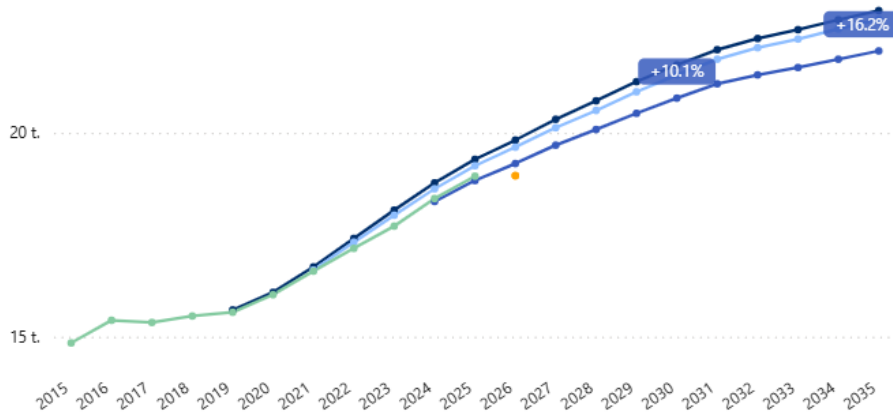

Länsi-Uusimaa - Yhteensä

Itä-Uusimaa - Yhteensä

Keski-Uusimaa - Yhteensä

Vantaa ja Kerava - Yhteensä

Helsinki - Yli 75

● Ennakkotieto ● ennuste 2019 ● ennuste 2021 ● ennuste 2024 ● Toteuma

Länsi-Uusimaa - Yli 75

Itä-Uusimaa - Yli 75

Keski-Uusimaa - Yli 75

Vantaa ja Kerava - Yli 75

Etelä-Karjala - Yhteensä

● Ennakkotieto ● ennuste 2019 ● ennuste 2021 ● ennuste 2024 ● Toteuma

Kymenlaakso - Yhteensä

Päijät-Häme - Yhteensä

Etelä-Karjala - Yli 75

● Ennakkotieto ● ennuste 2019 ● ennuste 2021 ● ennuste 2024 ● Toteuma

Kymenlaakso - Yli 75

Päijät-Häme - Yli 75

Sisä-Suomen yhteistyöalue

VALTIONEUVOSTO
STATSRÅDET

Etelä-Pohjanmaa - Yhteensä