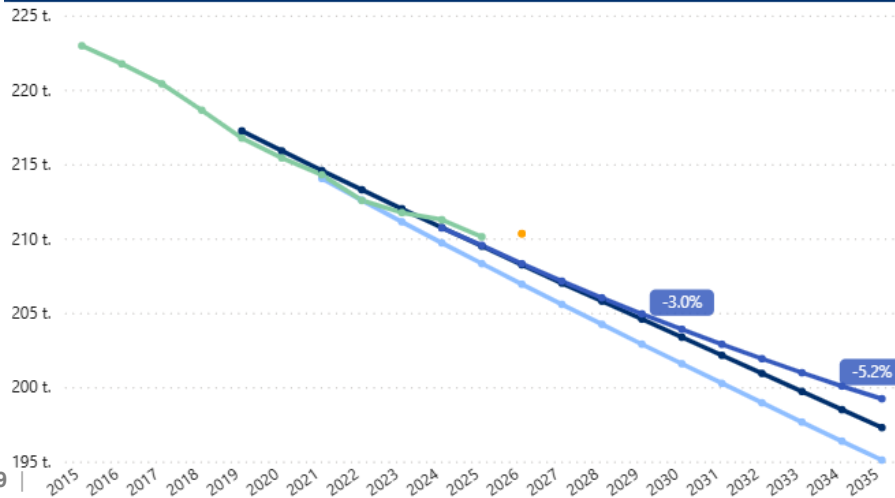

Kanta-Häme - Yli 75

Pirkanmaa - Yli 75

Länsi-Suomen yhteistyöalue

VALTIONEUVOSTO
STATSRÅDET

Pohjanmaa - Yhteensä

● Ennakkotieto ● ennuste 2019 ● ennuste 2021 ● ennuste 2024 ● Toteuma

Satakunta - Yhteensä

Varsinais-Suomi - Yhteensä