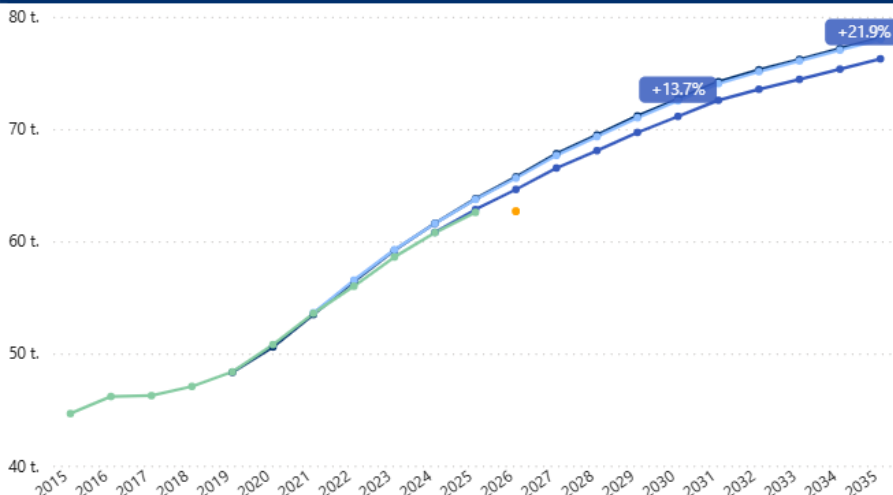

Pohjanmaa - Yli 75

● Ennakkotieto ● ennuste 2019 ● ennuste 2021 ● ennuste 2024 ● Toteuma

Satakunta - Yli 75

Varsinais-Suomi - Yli 75

Pohjois-Suomen yhteistyöalue

VALTIONEUVOSTO
STATSRÅDET

Keski-Pohjanmaa - Yhteensä

Ennakkotieto ● ennuste 2019 ● ennuste 2021 ● ennuste 2024 ● Toteuma

Lappi - Yhteensä

Kainuu - Yhteensä

Pohjois-Pohjanmaa - Yhteensä

Keski-Pohjanmaa - Yli 75

● Ennakkotieto ● ennuste 2019 ● ennuste 2021 ● ennuste 2024 ● Toteuma