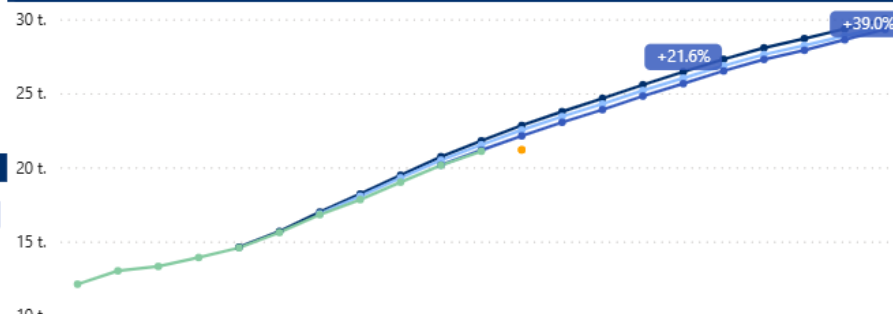

Länsi-Uusimaa - Yhteensä

Itä-Uusimaa - Yhteensä

Keski-Uusimaa - Yhteensä

Vantaa ja Kerava - Yhteensä

Helsinki - Yli 75

● Ennakkotieto ● ennuste 2019 ● ennuste 2021 ● ennuste 2024 ● Toteuma

Länsi-Uusimaa - Yli 75

Itä-Uusimaa - Yli 75

Keski-Uusimaa - Yli 75

Vantaa ja Kerava - Yli 75

Etelä-Karjala - Yhteensä

● Ennakkotieto ● ennuste 2019 ● ennuste 2021 ● ennuste 2024 ● Toteuma

Kymenlaakso - Yhteensä

Päijät-Häme - Yhteensä