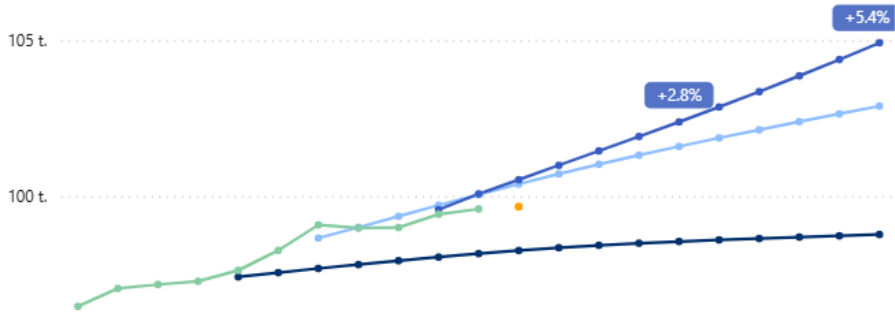

VALTIONEUVOSTO
STATSRÅDET

TAUSTAA:

**Ennusteet väestökehityksestä
yhteistyöalueittain ja
hyvinvointialuekohtaisesti**

Etelä-Suomen yhteistyöalue

VALTIONEUVOSTO
STATSRÅDET

Helsinki - Yhteensä

● Ennakkotieto ● ennuste 2019 ● ennuste 2021 ● ennuste 2024 ● Toteuma

Länsi-Uusimaa - Yhteensä

Itä-Uusimaa - Yhteensä

Keski-Uusimaa - Yhteensä

Vantaa ja Kerava - Yhteensä

Helsinki - Yli 75

● Ennakkotieto ● ennuste 2019 ● ennuste 2021 ● ennuste 2024 ● Toteuma

Länsi-Uusimaa - Yli 75