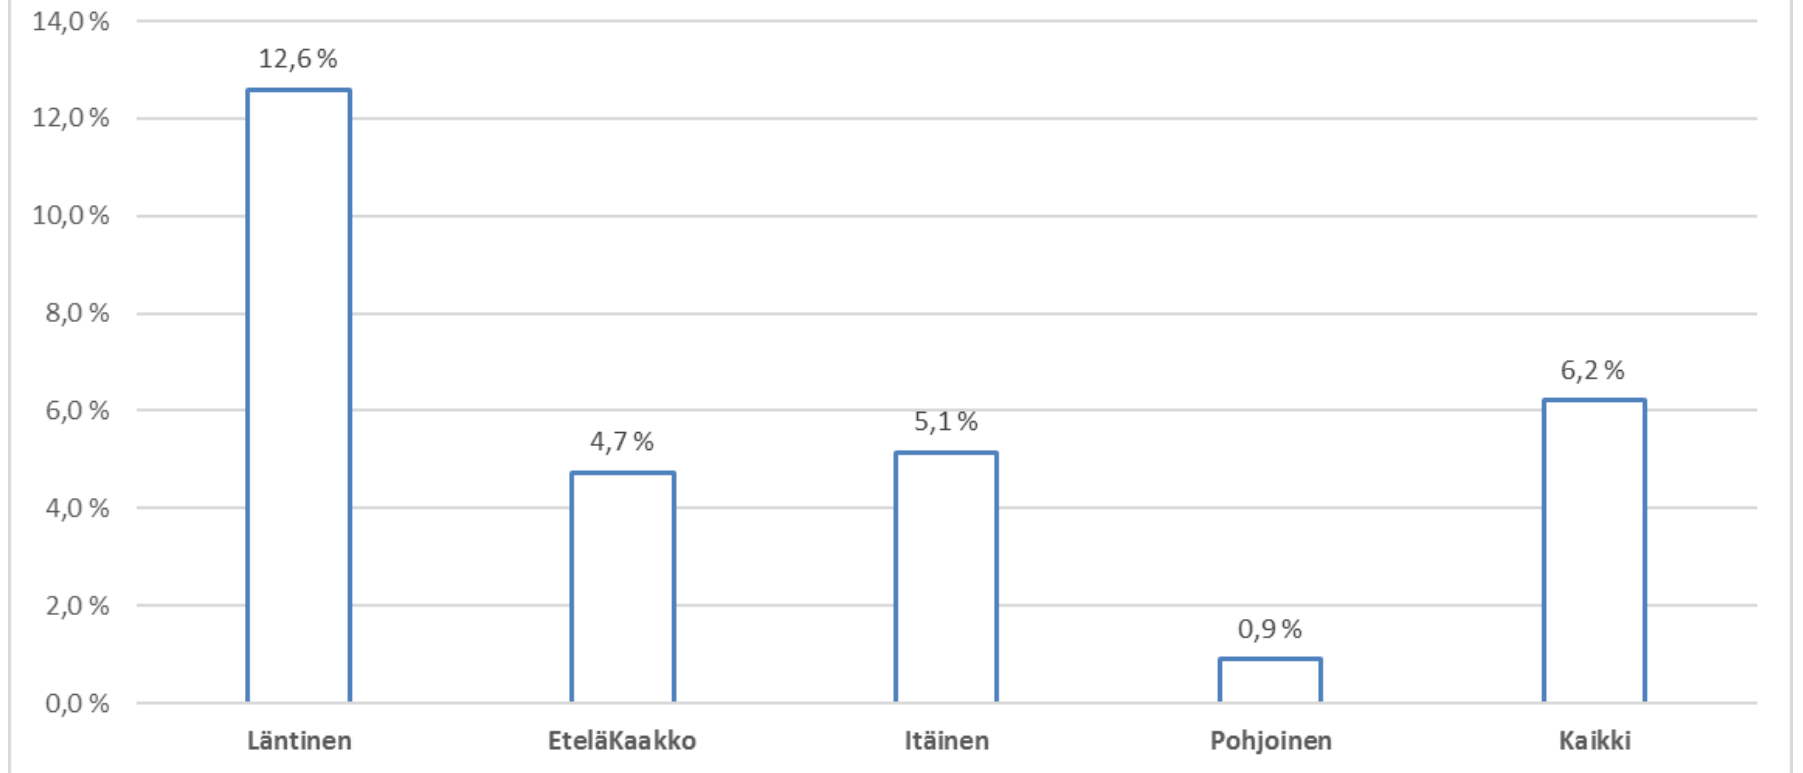

Suhteellinen muutos 2018 - 2019