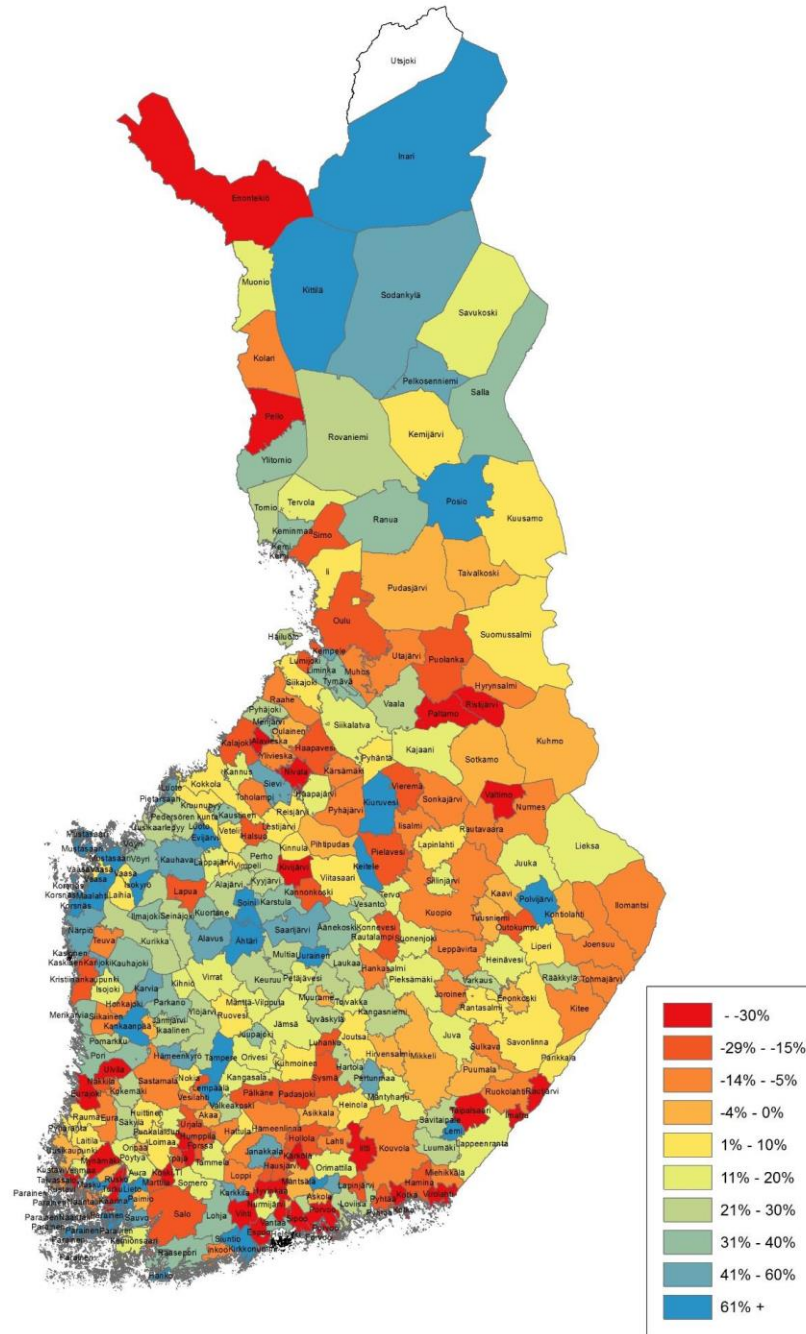

### Alueen nimi

- Valitse kaikki
- Etelä-Karjala
- Etelä-Pohjanmaa
- Etelä-Savo
- Kainuu
- Kanta-Häme
- Keski-Pohjanmaa
- Keski-Suomi
- Kymenlaakso
- Lappi
- Päijät-Häme
- Pirkanmaa
- Pohjanmaa

### Kuukausi

- Valitse kaikki
- Tammikuu
- Helmikuu
- Maaliskuu
- Huhtikuu
- Toukokuu

### Viikko

- Valitse kaikki
- 1
- 2
- 3
- 4
- 5
- 6
- 7
- 8
- ~

Mki suhteellinen muutos 2018 - 2019, ajanjakso 1.1 - 30.4.

Pohjoinen: Lappi, Pohjois-Pohjanmaa, Kainuu

Itäinen: Pohjois-Karjala, Pohjois-Savo, Keski-Suomi

Läntinen: Etelä- ja Keski-Pohjanmaa, Pirkanmaa, Lounais-Suomi

EteläKaakko: Häme, Etelä-Savo, Etelä-Karjala, Kymenlaakso, Uusimaa, Pohjanmaa