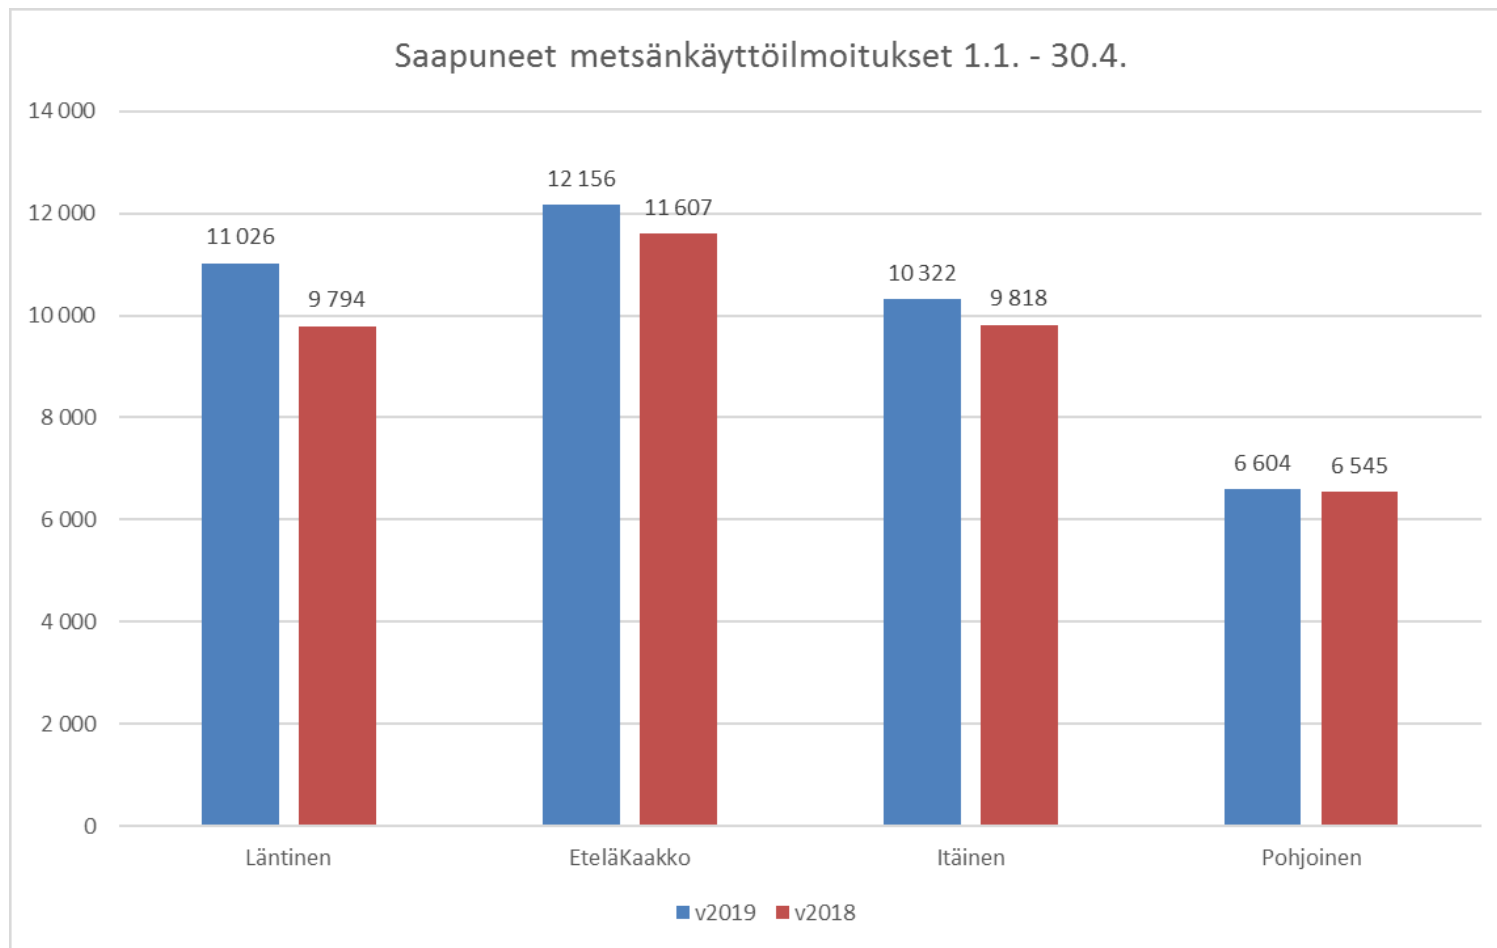

### Kuukausi

- Valitse kaikki
- Tammikuu
- Helmikuu
- Maaliskuu
- Huhtikuu
- Toukokuu

### Viikko

- Valitse kaikki
- 1
- 2
- 3
- 4
- 5
- 6
- 7
- 8
- ~

Mki suhteellinen muutos 2018 - 2019, ajanjakso 1.1 - 30.4.

Pohjoinen: Lappi, Pohjois-Pohjanmaa, Kainuu

Itäinen: Pohjois-Karjala, Pohjois-Savo, Keski-Suomi