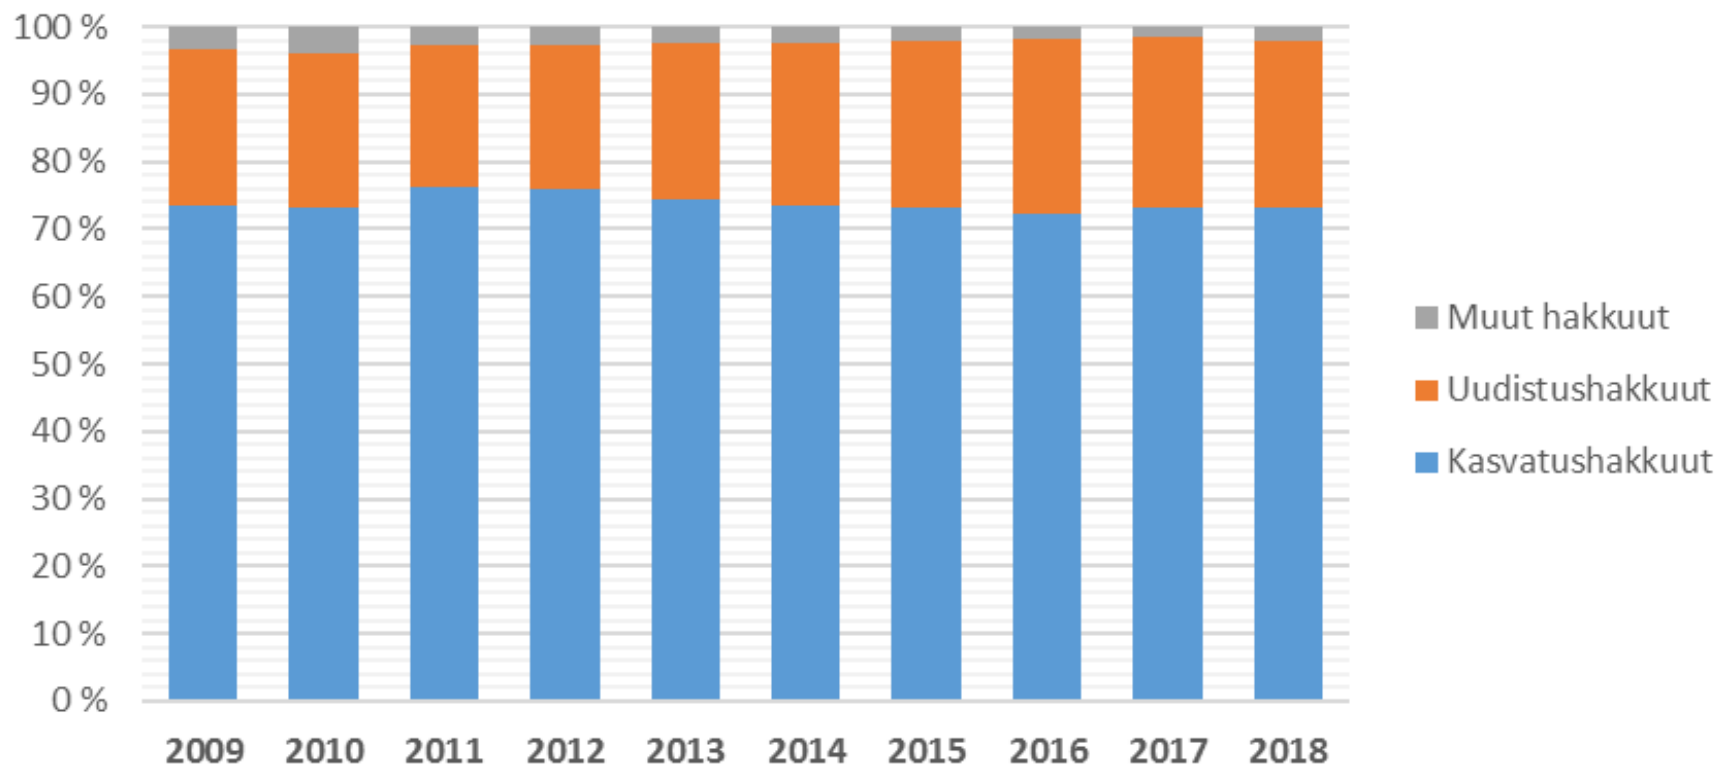

Metsänkäyttöilmoitusten mukaiset hakkuuaikomukset 2009-2018 kaikki omistajaryhmät