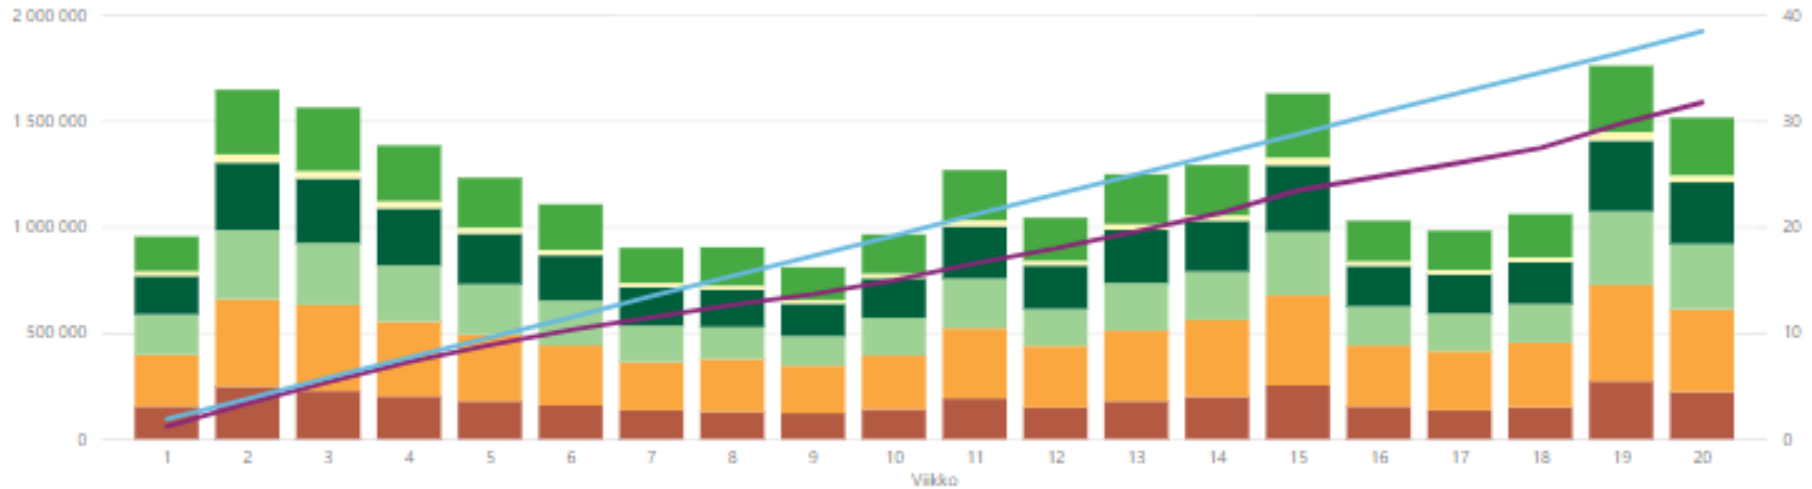

# Hakkuuajkomukset

<https://www.metsakeskus.fi/hakkuuajkomukset>

---

Puumarkkinatyöryhmä, 23.5.2019

Ari Eini

## Hakkuuajkomukset, m<sup>3</sup>

Mäntykuuti, m<sup>3</sup> Mäntykuuti, m<sup>3</sup> Kuusikuuti, m<sup>3</sup> Kuusikuuti, m<sup>3</sup> Muu kuuti, m<sup>3</sup> Muu kuuti, m<sup>3</sup> VMI12 Suurin kestävä teollisuuspuun hakkuumäärä, % Tasainen tahti, %