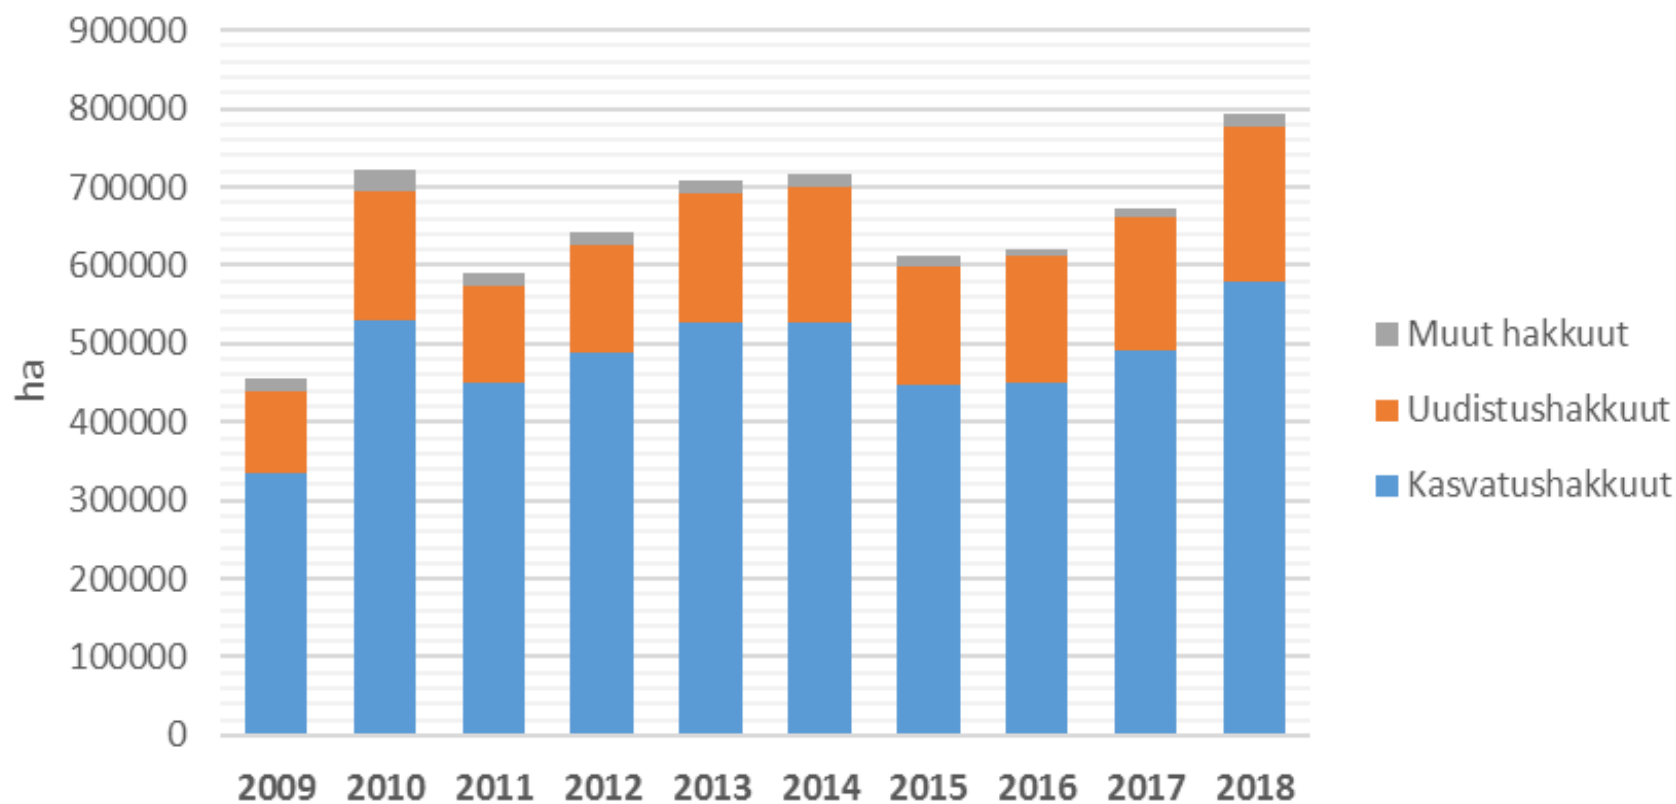

Metsänkäyttöilmoitusten mukaiset hakkuuaikomukset 2009-2018 kaikki omistajaryhmät